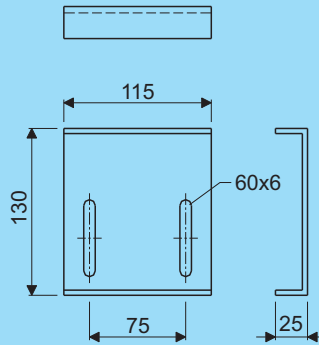

Artikel nr. Product no.		Gewicht Weight
AISI 304	AISI 316	
98532.204	98532.206	0,57

H 100 voor montage direct of tot max. 10 mm vanuit de wand

H 100 for mounting directly or till max. 10 mm out of the wall

Crafty H100

levering incl.
delivery incl.

Wandbeugel met slof H130
Wall brace with fixing brace H130

Artikel nr. Product no.		Gewicht Weight
AISI 304	AISI 316	
98533.204	98533.206	0,52

H 130 voor montage direct of tot max. 10 mm vanuit de wand

H 130 for mounting directly or till max. 10 mm out of the wall

Crafty H130

levering incl.
delivery incl.

Wandbeugel met slof H130
Wall brace with fixing brace H130

Artikel nr. Product no.		Gewicht Weight
AISI 304	AISI 316	
98534.204	98534.206	0,61