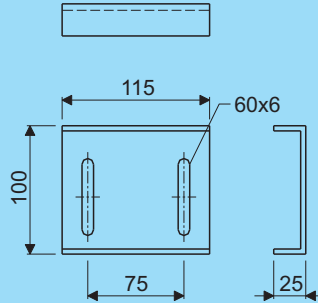

Crafty H100

levering incl.
delivery incl.