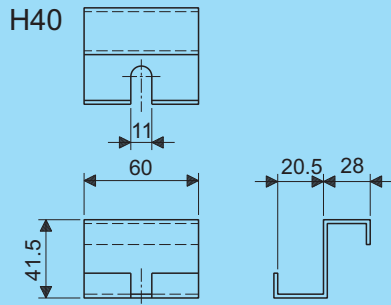

H 130 voor montage direct of tot max. 10 mm vanuit de wand

H 130 for mounting directly or till max. 10 mm out of the wall

Crafty H130

levering incl.
delivery incl.

Streamline

Wandbeugel - S
Wall brace - S

Maat Size	Artikel nr. Product no.		Gewicht Weight
	AISI 304	AISI 316	
40	98538.204	98538.206	0,09

Streamline

Wandbeugel - S
Wall brace - S

Maat Size	Artikel nr. Product no.		Gewicht Weight
	AISI 304	AISI 316	
60	98540.204	98540.206	0,11

Tray

levering incl.
delivery incl.

Borgbeugel
Fixing brace

Artikel nr. Product no.		Gewicht Weight
AISI 304	AISI 316	
98612.204	98612.206	0,03