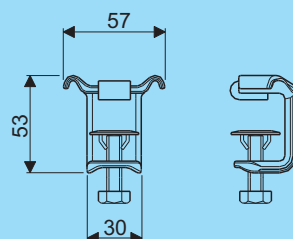

voor toepassing bij montagerail (aan open zijde) for use to hanger channel (on the open side)

Montagestrip / Railplaat
Mounting strip / Rail plate

Type	Artikel nr. Product no.		Gewicht Weight
	AISI 304	AISI 316	
B	98074.204	98074.206	0,04

voor toepassing bij montagerail (aan open zijde) for use to hanger channel (on the open side)

Unic

Moerplaat
Nut plate

Maat Size	Artikel nr. Product no.		Gewicht Weight
	AISI 304	AISI 316	
M 5	98084.204	-	0,01

Crafty + Crafty MF

Borgklem/Ophangklem
Locking clip

Artikel nr. Product no.		Gewicht Weight
AISI 304	AISI 316	
98604.204	98604.206	0,02

Crafty + Crafty MF

Wing-clamp
Wing-clamp

Artikel nr. Product no.		Gewicht Weight
AISI 304	AISI 316	
-	98568.206	0,14