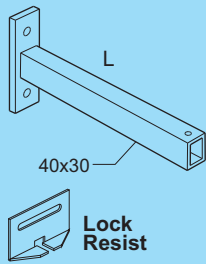

Open ophangbeugel - M

Open susp. bracket - M

B	Artikel nr. Product no.		Gewicht Weight
	AISI 304	AISI 316	
70	98271.204	98271.206	0,45
75	98274.204	98274.206	0,37
100	98275.204	98275.206	0,41
150	98276.204	98276.206	0,51
200	98277.204	98277.206	0,58
250	98278.204	98278.206	0,69
300	98279.204	98279.206	0,74

max. toelaatbare belasting P=500 N max. permissible load P=500 N

Console - EP

Bracket - EP

L	Artikel nr. Product no.		Gewicht Weight
	AISI 304	AISI 316	
100	-	98380.206	0,62
200	-	98382.206	0,86
300	-	98384.206	1,10
400	-	98386.206	1,35
500	-	98388.206	1,58
600	-	98390.206	1,83
700	-	98392.206	2,08