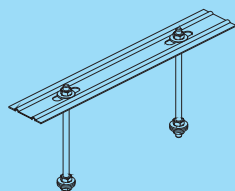

Lock

levering inclusief: kabelklemplaat,
kabelklemmen M8, moeren
en sluitringen

supplied complete with: cable
clamp plate, cable clamp pin M8,
nuts and washers

Kabelklem

Cable clamp

B	Artikel nr. Product no.		Gewicht Weight
	AISI 304	AISI 316	
OK6			
140*	98662.204	98662.206	0,10
220	98663.204	98663.206	0,19
300	98664.204	98664.206	0,22

*1 klemmen
*1 clamp pin