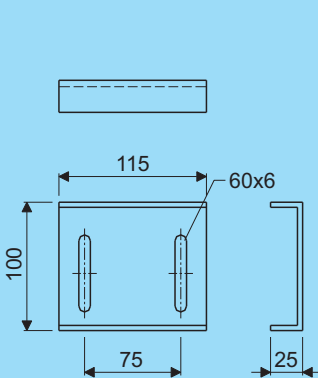

H 50 voor montage direct of tot max. 10 mm vanuit de wand

H 50 for mounting directly or till max. 10 mm out of the wall

Resist

levering incl.
delivery incl.

Wandbeugel Wall brace

Maat Size	Artikel nr. Product no.		Gewicht Weight
	AISI 304	AISI 316	
110	98528.204	98528.206	0,33

H 110 voor montage van 10 tot max. 70 mm vanuit de wand

H 110 for mounting from 10 till max. 70 mm out of the wall

Wandbeugel met slof H100 Wall brace with fixing brace H100

Artikel nr. Product no.		Gewicht Weight
AISI 304	AISI 316	
98531.204	98531.206	0,48

H 100 voor montage direct of tot max. 10 mm vanuit de wand

H 100 for mounting directly or till max. 10 mm out of the wall

Crafty H100

levering incl.
delivery incl.

Wandbeugel met slof H100 Wall brace with fixing brace H100

Artikel nr. Product no.		Gewicht Weight
AISI 304	AISI 316	
98532.204	98532.206	0,57

H 100 voor montage direct of tot max. 10 mm vanuit de wand

H 100 for mounting directly or till max. 10 mm out of the wall