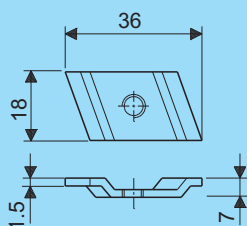

voor toepassing bij montagerail (aan open zijde) for use to hanger channel (on the open side)

Montagestrip / Railplaat
Mounting strip / Rail plate

Type	Artikel nr. Product no.		Gewicht Weight
	AISI 304	AISI 316	
B	98074.204	98074.206	0,04

voor toepassing bij montagerail (aan open zijde) for use to hanger channel (on the open side)

Unic

Moerplaat
Nut plate

Maat Size	Artikel nr. Product no.		Gewicht Weight
	AISI 304	AISI 316	
M 5	98084.204	-	0,01