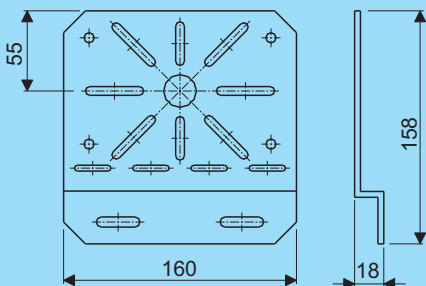

levering incl.
delivery incl.

Universele montageplaat

Mounting plate for socket box

Artikel nr. Product no.		Gewicht Weight
AISI 304	AISI 316	
98556.204	98556.206	0,21