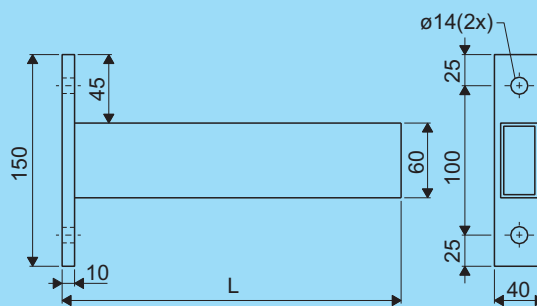

Console - EZ Bracket - EZ

L	Artikel nr. Product no.		Gewicht Weight
	AISI 304	AISI 316	
250	98362.204	98362.206	1,14
350	98364.204	98364.206	1,42
450	98366.204	98366.206	1,69
550	98368.204	98368.206	1,97
650	98370.204	98370.206	2,23

P=3000 N

levering incl.
delivery incl.