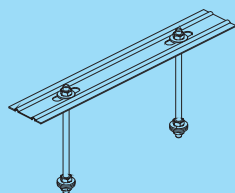

Lock

levering inclusief: kabelklemplaat,
kabelklemmen M8, moeren
en sluitringen

supplied complete with: cable
clamp plate, cable clamp pin M8,
nuts and washers

Kabelklem

Cable clamp

B	Artikel nr. Product no.		Gewicht Weight
	AISI 304	AISI 316	
OK3			
70*	98651.204	98651.206	0,06
140*	98652.204	98652.206	0,08
220	98653.204	98653.206	0,15
300	98654.204	98654.206	0,18

*1 klemmen
*1 clamp pin