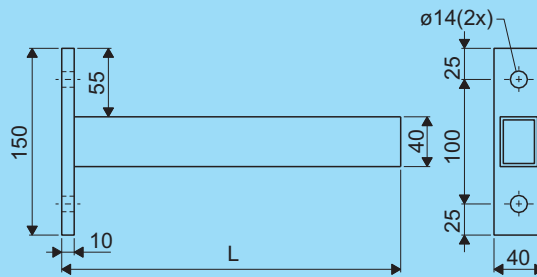

Console - EZ Bracket - EZ

L	Artikel nr. Product no.		Gewicht Weight
	AISI 304	AISI 316	
185	98361.204	98361.206	0,84
285	98363.204	98363.206	1,05
385	98365.204	98365.206	1,27

P=3000 N

levering incl.
delivery incl.