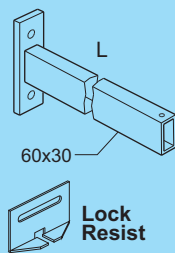

max. toelaatbare belasting P=500 N max. permissible load P=500 N

Console - EP

Bracket - EP

L	Artikel nr. Product no.		Gewicht Weight
	AISI 304	AISI 316	
100	-	98380.206	0,62
200	-	98382.206	0,86
300	-	98384.206	1,10
400	-	98386.206	1,35
500	-	98388.206	1,58
600	-	98390.206	1,83
700	-	98392.206	2,08

Console - EZ Bracket - EZ

L	Artikel nr. Product no.		Gewicht Weight
	AISI 304	AISI 316	
185	98361.204	98361.206	0,84
285	98363.204	98363.206	1,05
385	98365.204	98365.206	1,27

P=3000 N

levering incl.
delivery incl.