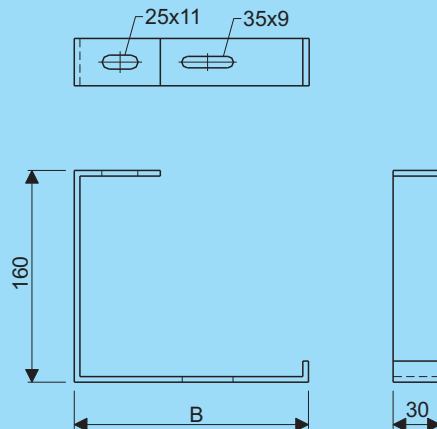

H=40
Streamline

Ophangbeugel - S

Suspension bracket - S

Type	Artikel nr. Product no.		Gewicht Weight
	AISI 304	AISI 316	
H40	98181.204	98181.206	0,15

H=60
Streamline

Ophangbeugel - S

Suspension bracket - S

Type	Artikel nr. Product no.		Gewicht Weight
	AISI 304	AISI 316	
H60	98183.204	98183.206	0,17

Open ophangbeugel - M

Open susp. bracket - M

B	Artikel nr. Product no.		Gewicht Weight
	AISI 304	AISI 316	
70	98271.204	98271.206	0,45
75	98274.204	98274.206	0,37
100	98275.204	98275.206	0,41
150	98276.204	98276.206	0,51
200	98277.204	98277.206	0,58
250	98278.204	98278.206	0,69
300	98279.204	98279.206	0,74