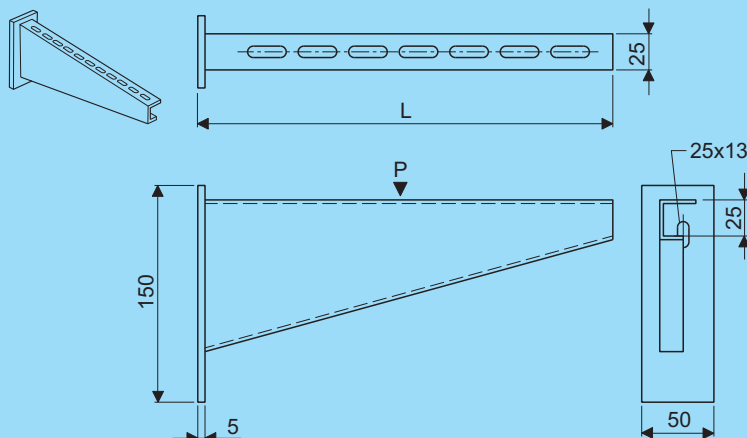

Console - Z Bracket - Z

L	Artikel nr. Product no.		Gewicht Weight
	AISI 304	AISI 316	
325	98342.204	98342.206	0,78
425	98343.204	98343.206	0,96

P = 1500 N (belastingpunt = 1/2 b)   P = 1500 N (load point = 1/2 b)