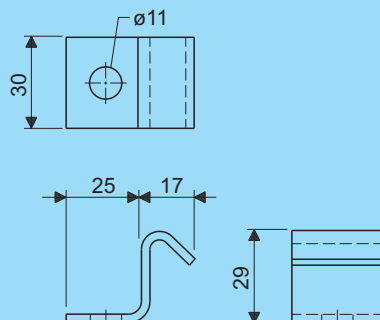

Bevestigingsbeugel - SLB
Hold down clip - SLB

Artikel nr. Product no.		Gewicht Weight
AISI 304	AISI 316	
-	98671.206	0,05