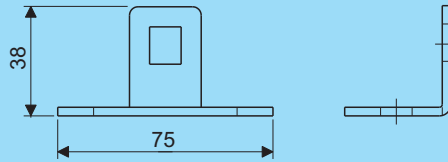

Bevestigingsbeugel MF
Fixing bracket MF

Type	Artikel nr. Product no.		Gewicht Weight
	AISI 304	AISI 316	
MF	-	98281.206	0,06