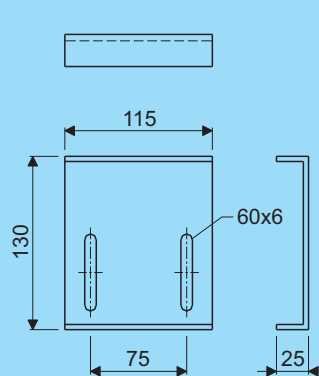

Artikel nr. Product no.		Gewicht Weight
AISI 304	AISI 316	
98532.204	98532.206	0,57

H 100 voor montage direct of tot max. 10 mm vanuit de wand

H 100 for mounting directly or till max. 10 mm out of the wall

H 130 for mounting directly or till max. 10 mm out of the wall

Crafty H130

levering incl.
delivery incl.

Wandbeugel met slof H130
Wall brace with fixing brace H130

Artikel nr. Product no.		Gewicht Weight
AISI 304	AISI 316	
98534.204	98534.206	0,61

H 130 voor montage direct of tot max. 10 mm vanuit de wand

H 130 for mounting directly or till max. 10 mm out of the wall

Crafty H130

levering incl.
delivery incl.

Streamline

Wandbeugel - S
Wall brace - S

Maat Size	Artikel nr. Product no.		Gewicht Weight
	AISI 304	AISI 316	
40	98538.204	98538.206	0,09