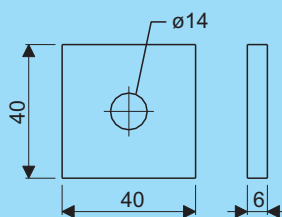

Montagestrip / Railplaat
Mounting strip / Rail plate

Type	Artikel nr. Product no.		Gewicht Weight
	AISI 304	AISI 316	
MP-1	-	98078.206	0,05

voor toepassing bij montagerail (aan open zijde)   for use to hanger channel (on the open side)