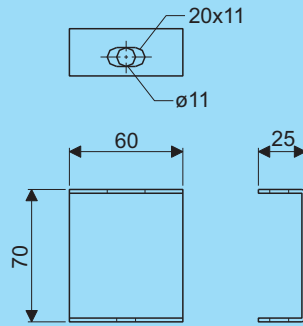

Plafondbeugel - L Ceiling brace - L

Type	Artikel nr. Product no.		Gewicht Weight
	AISI 304	AISI 316	
L	98151.204	98151.206	0,10

max. toelaatbare
belasting P=1500 N
max. permissible
load P=1500 N