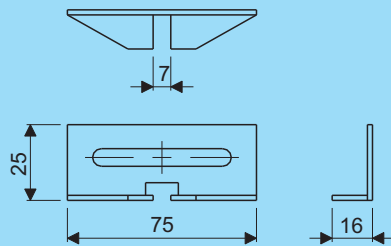

H 130 voor montage direct of tot max. 10 mm vanuit de wand

H 130 for mounting directly or till max. 10 mm out of the wall

Crafty H130

levering incl.
delivery incl.

Streamline

Wandbeugel - S
Wall brace - S

Maat Size	Artikel nr. Product no.		Gewicht Weight
	AISI 304	AISI 316	
40	98538.204	98538.206	0,09

Streamline

Wandbeugel - S
Wall brace - S

Maat Size	Artikel nr. Product no.		Gewicht Weight
	AISI 304	AISI 316	
60	98540.204	98540.206	0,11

Tray

levering incl.
delivery incl.

Borgbeugel
Fixing brace

Artikel nr. Product no.		Gewicht Weight
AISI 304	AISI 316	
98612.204	98612.206	0,03