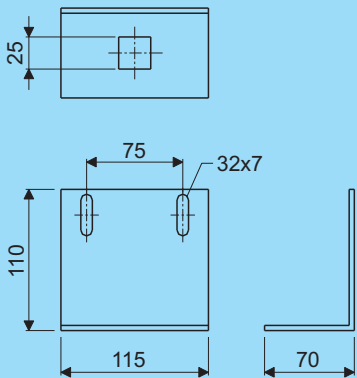

H 50 voor montage direct of tot max. 10 mm vanuit de wand

H 50 for mounting directly or till max. 10 mm out of the wall

Resist

levering incl.
delivery incl.

Wandbeugel Wall brace

Maat Size	Artikel nr. Product no.		Gewicht Weight
	AISI 304	AISI 316	
110	98528.204	98528.206	0,33

H 110 voor montage van 10 tot max. 70 mm vanuit de wand

H 110 for mounting from 10 till max. 70 mm out of the wall

Wandbeugel met slof H100 Wall brace with fixing brace H100

Artikel nr. Product no.		Gewicht Weight
AISI 304	AISI 316	
98531.204	98531.206	0,48

H 100 voor montage direct of tot max. 10 mm vanuit de wand

H 100 for mounting directly or till max. 10 mm out of the wall

Crafty H100

levering incl.
delivery incl.

Wandbeugel met slof H100 Wall brace with fixing brace H100

Artikel nr. Product no.		Gewicht Weight
AISI 304	AISI 316	
98532.204	98532.206	0,57

H 100 voor montage direct of tot max. 10 mm vanuit de wand

H 100 for mounting directly or till max. 10 mm out of the wall