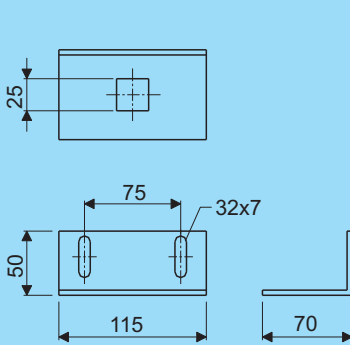

Artikel nr. Product no.		Gewicht Weight
AISI 304	AISI 316	
98532.204	98532.206	0,57

H 100 voor montage direct of tot max. 10 mm vanuit de wand

H 100 for mounting directly or till max. 10 mm out of the wall

Crafty H100

levering incl.
delivery incl.

Wandbeugel met slof H130
Wall brace with fixing brace H130

Artikel nr. Product no.		Gewicht Weight
AISI 304	AISI 316	
98533.204	98533.206	0,52

H 130 voor montage direct of tot max. 10 mm vanuit de wand

H 130 for mounting directly or till max. 10 mm out of the wall

Crafty H130

levering incl.
delivery incl.

Wandbeugel met slof H130
Wall brace with fixing brace H130

Artikel nr. Product no.		Gewicht Weight
AISI 304	AISI 316	
98534.204	98534.206	0,61