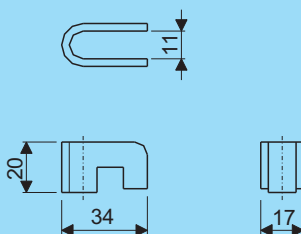

Borgklem/Ophangklem
Locking clip

Artikel nr. Product no.		Gewicht Weight
AISI 304	AISI 316	
98604.204	98604.206	0,02