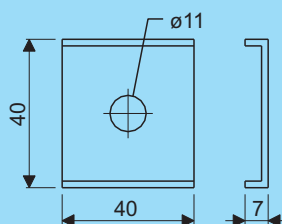

Montagestrip / Railplaat
Mounting strip / Rail plate

Type	Artikel nr. Product no.		Gewicht Weight
	AISI 304	AISI 316	
B	98074.204	98074.206	0,04

voor toepassing bij montagerail (aan open zijde)   for use to hanger channel (on the open side)