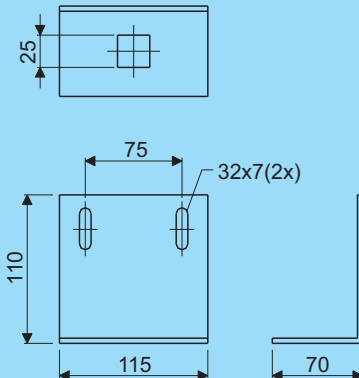

P = 1500 N (belastingpunt = ½ b) P = 1500 N (load point = ½ b)

Console - Z Bracket - Z

B	Artikel nr. Product no.		Gewicht Weight
	AISI 304	AISI 316	
725	98346.204	98346.206	3,05
825	98347.204	98347.206	3,35
925	98348.204	98348.206	3,73
1025	98349.204	98349.206	3,85
1125	98350.204	98350.206	4,25

P = 1500 N (belastingpunt = ½ b) P = 1500 N (load point = ½ b)

Resist

levering incl.
delivery incl.

Wandbeugel Wall brace

Maat Size	Artikel nr. Product no.		Gewicht Weight
	AISI 304	AISI 316	
50	98526.204	98526.206	0,22

H 50 voor montage direct of tot max. 10 mm vanuit de wand

H 50 for mounting directly or till max. 10 mm out of the wall

Resist

levering incl.
delivery incl.

Wandbeugel Wall brace

Maat Size	Artikel nr. Product no.		Gewicht Weight
	AISI 304	AISI 316	
110	98528.204	98528.206	0,33