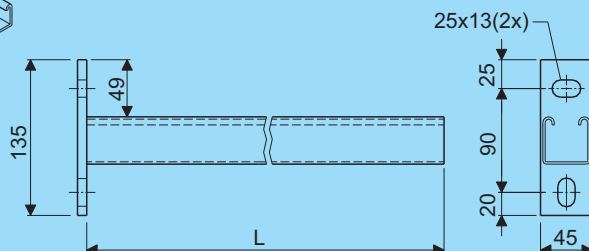

Console - EP

Bracket - EP

L	Artikel nr. Product no.		Gewicht Weight
	AISI 304	AISI 316	
100	-	98380.206	0,62
200	-	98382.206	0,86
300	-	98384.206	1,10
400	-	98386.206	1,35
500	-	98388.206	1,58
600	-	98390.206	1,83
700	-	98392.206	2,08