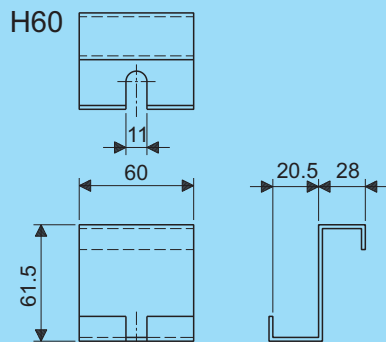

H 130 voor montage direct of tot max. 10 mm vanuit de wand

H 130 for mounting directly or till max. 10 mm out of the wall

Crafty H130

levering incl.
delivery incl.

Streamline

Wandbeugel - S
Wall brace - S

Maat Size	Artikel nr. Product no.		Gewicht Weight
	AISI 304	AISI 316	
40	98538.204	98538.206	0,09

Streamline

Wandbeugel - S
Wall brace - S

Maat Size	Artikel nr. Product no.		Gewicht Weight
	AISI 304	AISI 316	
60	98540.204	98540.206	0,11

Tray

levering incl.
delivery incl.

Borgbeugel
Fixing brace

Artikel nr. Product no.		Gewicht Weight
AISI 304	AISI 316	
98612.204	98612.206	0,03