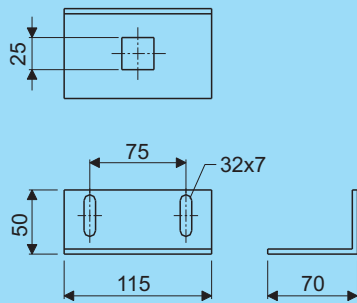

H 50 voor montage direct of tot max. 10 mm vanuit de wand

H 50 for mounting directly or till max. 10 mm out of the wall

Resist

levering incl.
delivery incl.

Wandbeugel Wall brace

Maat Size	Artikel nr. Product no.		Gewicht Weight
	AISI 304	AISI 316	
110	98528.204	98528.206	0,33

H 110 voor montage van 10 tot max. 70 mm vanuit de wand

H 110 for mounting from 10 till max. 70 mm out of the wall

Wandbeugel met slof H100 Wall brace with fixing brace H100

Artikel nr. Product no.		Gewicht Weight
AISI 304	AISI 316	
98531.204	98531.206	0,48

H 100 voor montage direct of tot max. 10 mm vanuit de wand

H 100 for mounting directly or till max. 10 mm out of the wall

Crafty H100

levering incl.
delivery incl.

Wandbeugel met slof H100 Wall brace with fixing brace H100

Artikel nr. Product no.		Gewicht Weight
AISI 304	AISI 316	
98532.204	98532.206	0,57

H 100 voor montage direct of tot max. 10 mm vanuit de wand

H 100 for mounting directly or till max. 10 mm out of the wall