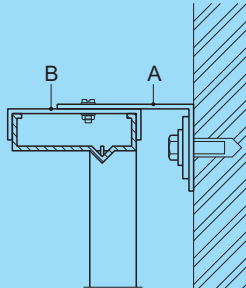

H 50 voor montage direct of tot max. 10 mm vanuit de wand

H 50 for mounting directly or till max. 10 mm out of the wall

Resist

levering incl.
delivery incl.

Wandbeugel Wall brace

Maat Size	Artikel nr. Product no.		Gewicht Weight
	AISI 304	AISI 316	
110	98528.204	98528.206	0,33

H 110 voor montage van 10 tot max. 70 mm vanuit de wand

H 110 for mounting from 10 till max. 70 mm out of the wall

Wandbeugel met slof H100 Wall brace with fixing brace H100

Artikel nr. Product no.		Gewicht Weight
AISI 304	AISI 316	
98531.204	98531.206	0,48

H 100 voor montage direct of tot max. 10 mm vanuit de wand

H 100 for mounting directly or till max. 10 mm out of the wall

Crafty H100

levering incl.
delivery incl.

Wandbeugel met slof H100 Wall brace with fixing brace H100