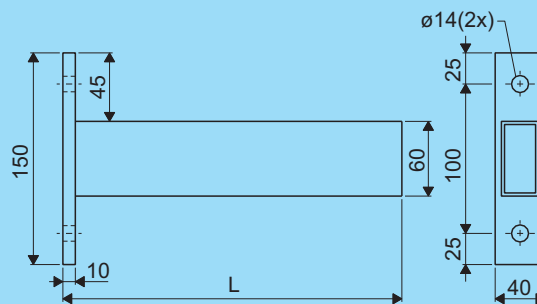

Console - EZ Bracket - EZ

L	Artikel nr. Product no.		Gewicht Weight
	AISI 304	AISI 316	
485	98367.204	98367.206	1,78
585	98369.204	98369.206	2,01
685	98371.204	98371.206	2,29

P=3000 N

levering incl.
delivery incl.