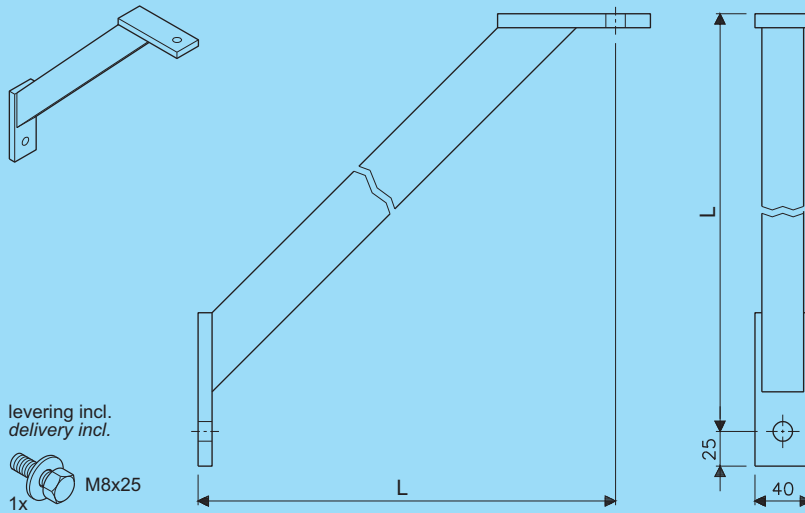

Schoorconsole Stanchion bracket

Artikel nr. Product no.	Gewicht Weight		
		AISI 304	AISI 316
98480.204	98480.206	2,41	

max. toelaatbare belasting P=4500 N   max. permissible load P=4500 N

te gebruiken bij consoles EZ
L 750 - 850 - 950 - 1050 - 1150
to be used for brackets EZ
L 750 - 850 - 950 - 1050 - 1150