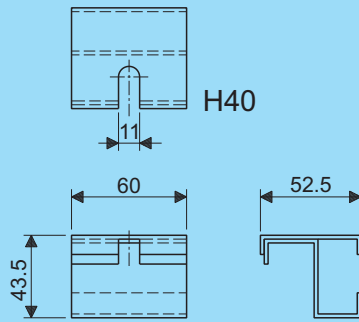

Ophangbeugel - S

Suspension bracket - S

Type	Artikel nr. Product no.		Gewicht Weight
	AISI 304	AISI 316	
H40	98181.204	98181.206	0,15