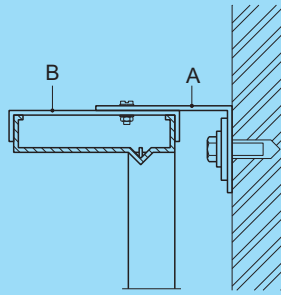

Wandbeugel met slof H130
Wall brace with fixing brace H130

Artikel nr. Product no.		Gewicht Weight
AISI 304	AISI 316	
98533.204	98533.206	0,52

H 130 voor montage direct of tot max. 10 mm vanuit de wand

H 130 for mounting directly or till max. 10 mm out of the wall