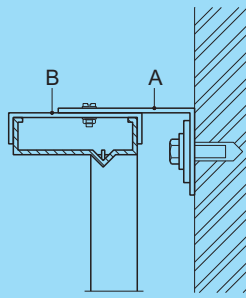

H 50 voor montage direct of tot max. 10 mm vanuit de wand

H 50 for mounting directly or till max. 10 mm out of the wall

Resist

levering incl.
delivery incl.

Wandbeugel Wall brace

Maat Size	Artikel nr. Product no.		Gewicht Weight
	AISI 304	AISI 316	
110	98528.204	98528.206	0,33

H 110 voor montage van 10 tot max. 70 mm vanuit de wand

H 110 for mounting from 10 till max. 70 mm out of the wall

Wandbeugel met slof H100 Wall brace with fixing brace H100

Artikel nr. Product no.		Gewicht Weight
AISI 304	AISI 316	
98531.204	98531.206	0,48