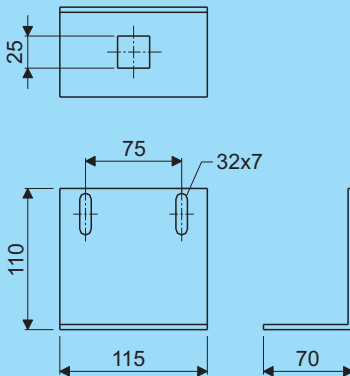

Artikel nr. Product no.		Gewicht Weight
AISI 304	AISI 316	
98532.204	98532.206	0,57

H 100 voor montage direct of tot max. 10 mm vanuit de wand

H 100 for mounting directly or till max. 10 mm out of the wall

H 130 for mounting directly or till max. 10 mm out of the wall

Crafty H130

levering incl.
delivery incl.

Wandbeugel met slof H130
Wall brace with fixing brace H130

Artikel nr. Product no.		Gewicht Weight
AISI 304	AISI 316	
98534.204	98534.206	0,61

H 130 voor montage direct of tot max. 10 mm vanuit de wand

H 130 for mounting directly or till max. 10 mm out of the wall

Crafty H130

levering incl.
delivery incl.

Streamline

Wandbeugel - S
Wall brace - S

Maat Size	Artikel nr. Product no.		Gewicht Weight
	AISI 304	AISI 316	
40	98538.204	98538.206	0,09