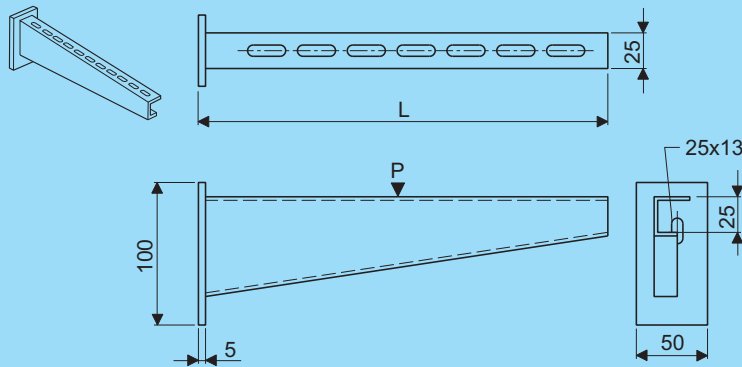

Console - Z Bracket - Z

L	Artikel nr. Product no.		Gewicht Weight
	AISI 304	AISI 316	
125	98340.204	98340.206	0,26
225	98341.204	98341.206	0,35

P = 1500 N (belastingpunt = 1/2 b)   P = 1500 N (load point = 1/2 b)