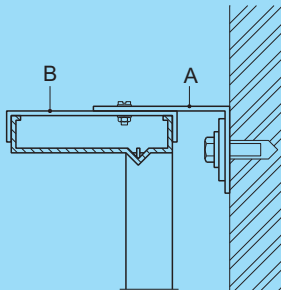

Wandbeugel met slof H130
Wall brace with fixing brace H130

Artikel nr. Product no.		Gewicht Weight
AISI 304	AISI 316	
98534.204	98534.206	0,61

H 130 voor montage direct of tot max. 10 mm vanuit de wand

H 130 for mounting directly or till max. 10 mm out of the wall