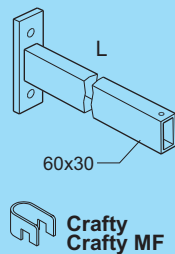

max. toelaatbare belasting P=500 N max. permissible load P=500 N

Console - EP

Bracket - EP

L	Artikel nr. Product no.		Gewicht Weight
	AISI 304	AISI 316	
100	-	98380.206	0,62
200	-	98382.206	0,86
300	-	98384.206	1,10
400	-	98386.206	1,35
500	-	98388.206	1,58
600	-	98390.206	1,83
700	-	98392.206	2,08

Console - EZ Bracket - EZ

L	Artikel nr. Product no.		Gewicht Weight
	AISI 304	AISI 316	
185	98361.204	98361.206	0,84
285	98363.204	98363.206	1,05
385	98365.204	98365.206	1,27

P=3000 N

levering incl.
delivery incl.

Console - EZ Bracket - EZ

L	Artikel nr. Product no.		Gewicht Weight
	AISI 304	AISI 316	
485	98367.204	98367.206	1,78
585	98369.204	98369.206	2,01
685	98371.204	98371.206	2,29

P=3000 N

levering incl.
delivery incl.