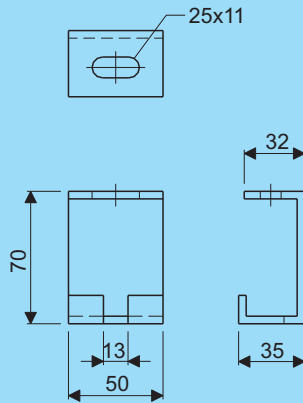

max. toelaatbare
belasting P=1500 N
max. permissible
load P=1500 N

Plafondbeugel - EZ Ceiling brace - EZ

Type	Artikel nr. Product no.		Gewicht Weight
	AISI 304	AISI 316	
EZ	98157.204	98157.206	0,18

max. toelaatbare
belasting 3000 N
max. permissible
load 3000 N