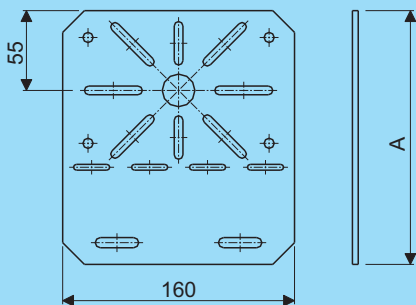

Onderdelen en toebehoren

Components and accessories

Roestvaststaal
AISI 304
AISI 316

Stainless steel
AISI 304
AISI 316

levering incl.
delivery incl.

Universele montageplaat

Mounting plate for socket box

A	Artikel nr. Product no.		Gewicht Weight
	AISI 304	AISI 316	
223	98552.204	98552.206	0,39
173	98554.204	98554.206	0,21

Onderd. RVS