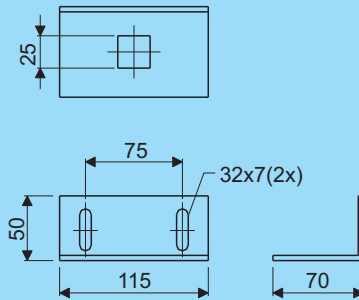

P = 1500 N (belastingpunt = 1/2 b) P = 1500 N (load point = 1/2 b)

Console - Z Bracket - Z

L	Artikel nr. Product no.		Gewicht Weight
	AISI 304	AISI 316	
525	98344.204	98344.206	1,31
625	98345.204	98345.206	1,51

P = 1500 N (belastingpunt = ½ b) P = 1500 N (load point = ½ b)

Console - Z Bracket - Z

B	Artikel nr. Product no.		Gewicht Weight
	AISI 304	AISI 316	
725	98346.204	98346.206	3,05
825	98347.204	98347.206	3,35
925	98348.204	98348.206	3,73
1025	98349.204	98349.206	3,85
1125	98350.204	98350.206	4,25

P = 1500 N (belastingpunt = ½ b) P = 1500 N (load point = ½ b)

Resist

levering incl.
delivery incl.

Wandbeugel Wall brace

Maat Size	Artikel nr. Product no.		Gewicht Weight
	AISI 304	AISI 316	
50	98526.204	98526.206	0,22