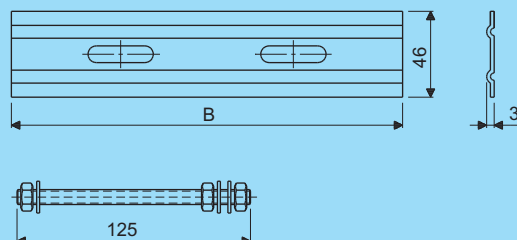

Lock

levering inclusief: kabelklemplaat,
kabelklemmen M8, moeren
en sluitringen

supplied complete with: cable
clamp plate, cable clamp pin M8,
nuts and washers

Kabelklem

Cable clamp

B	Artikel nr. Product no.		Gewicht Weight
	AISI 304	AISI 316	
OK6			
140*	98662.204	98662.206	0,10
220	98663.204	98663.206	0,19
300	98664.204	98664.206	0,22

*1 klemmen
*1 clamp pin