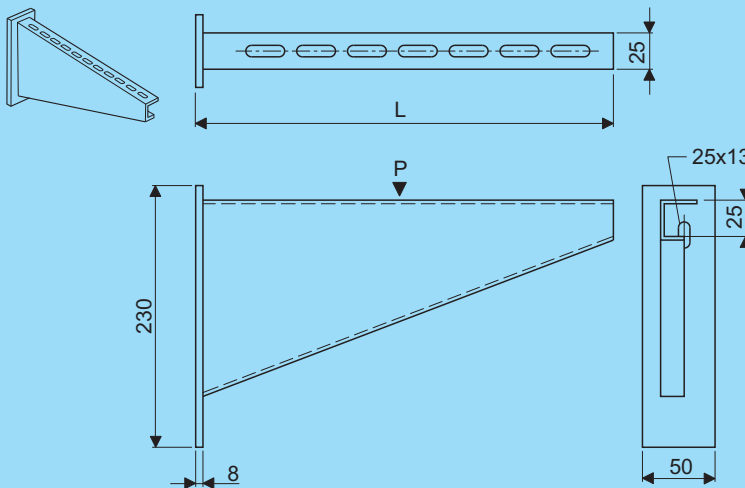

Console - Z Bracket - Z

B	Artikel nr. Product no.		Gewicht Weight
	AISI 304	AISI 316	
725	98346.204	98346.206	3,05
825	98347.204	98347.206	3,35
925	98348.204	98348.206	3,73
1025	98349.204	98349.206	3,85
1125	98350.204	98350.206	4,25

P = 1500 N (belastingpunt = ½ b)   P = 1500 N (load point = ½ b)

Resist

levering incl.
delivery incl.