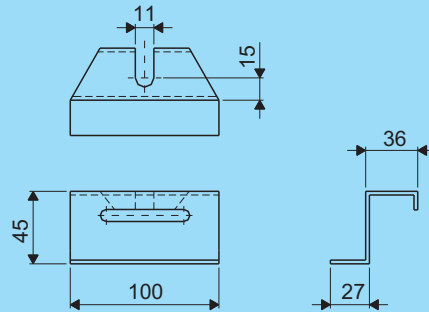

Ophangbeugel - PL Suspension bracket - PL

H	Artikel nr. Product no.		Gewicht Weight
	AISI 304	AISI 316	
45	98171.204	98171.206	0,16

H 45 alleen voor serie H60
max. toelaatbare belasting 1500 N
H 45 for series H60 only
max. permissible load 1500 N

H=85
Resist H100

levering incl.
delivery incl.