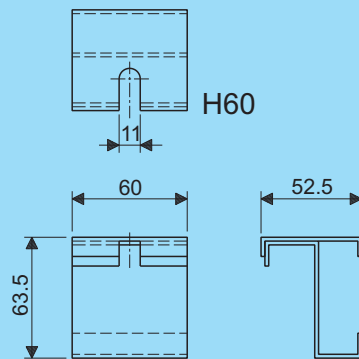

H=40
Streamline

Ophangbeugel - S

Suspension bracket - S

Type	Artikel nr. Product no.		Gewicht Weight
	AISI 304	AISI 316	
H40	98181.204	98181.206	0,15

H=60
Streamline

Ophangbeugel - S

Suspension bracket - S

Type	Artikel nr. Product no.		Gewicht Weight
	AISI 304	AISI 316	
H60	98183.204	98183.206	0,17

Open ophangbeugel - M

Open susp. bracket - M

B	Artikel nr. Product no.		Gewicht Weight
	AISI 304	AISI 316	
70	98271.204	98271.206	0,45
75	98274.204	98274.206	0,37
100	98275.204	98275.206	0,41
150	98276.204	98276.206	0,51
200	98277.204	98277.206	0,58
250	98278.204	98278.206	0,69
300	98279.204	98279.206	0,74