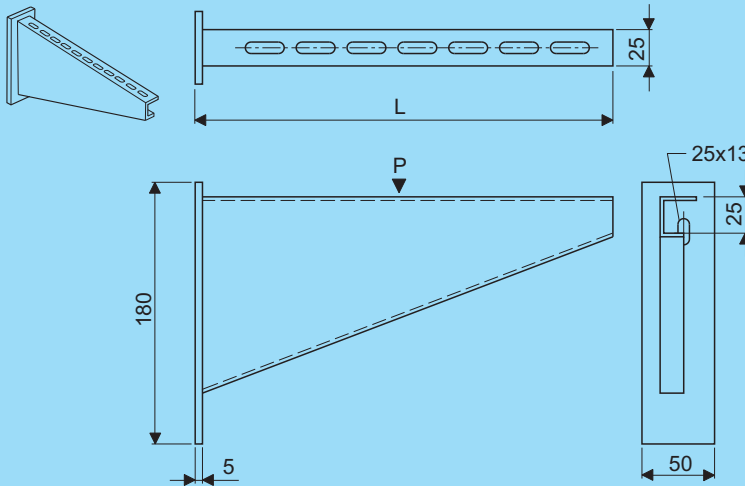

Console - Z Bracket - Z

L	Artikel nr. Product no.		Gewicht Weight
	AISI 304	AISI 316	
525	98344.204	98344.206	1,31
625	98345.204	98345.206	1,51

P = 1500 N (belastingpunt = ½ b)   P = 1500 N (load point = ½ b)