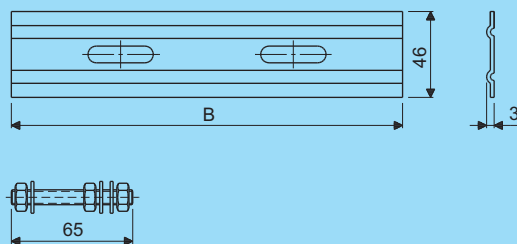

Lock

levering inclusief: kabelklemplaat,
kabelklemmen M8, moeren
en sluitringen

supplied complete with: cable
clamp plate, cable clamp pin M8,
nuts and washers

Kabelklem

Cable clamp

B	Artikel nr. Product no.		Gewicht Weight
	AISI 304	AISI 316	
OK3			
70*	98651.204	98651.206	0,06
140*	98652.204	98652.206	0,08
220	98653.204	98653.206	0,15
300	98654.204	98654.206	0,18

*1 klemmen
*1 clamp pin