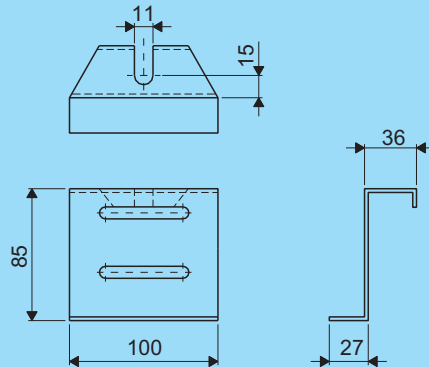

Ophangbeugel - P Suspension bracket - P

H	Artikel nr. Product no.		Gewicht Weight
	AISI 304	AISI 316	
85	98173.204	98173.206	0,21

H 85 alleen voor serie H100
max. toelaatbare belasting 1800 N
H 85 for series H100 only
max. permissible load 1800 N