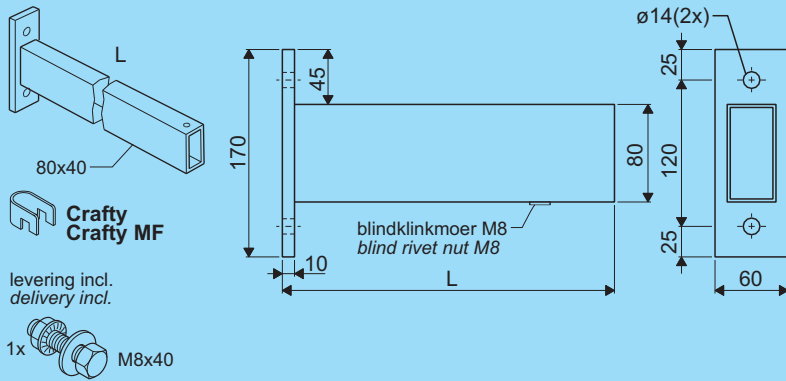

Onderdelen en toebehoren

Components and accessories

Roestvaststaal
AISI 304
AISI 316

Stainless steel
AISI 304
AISI 316

Console - EZ Bracket - EZ

L	Artikel nr. Product no.		Gewicht Weight
	AISI 304	AISI 316	
950	98374.204	98374.206	4,27
1050	98375.204	98375.206	4,64
1150	98376.204	98376.206	5,01

max. toelaatbare belasting P=3000 N   max. permissible load P=3000 N

Onderd. RVS