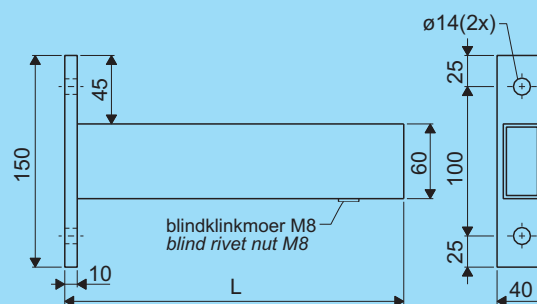

Console - EZ Bracket - EZ

L	Artikel nr. Product no.		Gewicht Weight
	AISI 304	AISI 316	
750	98372.204	98372.206	2,52
850	98373.204	98373.206	2,80

P=3000 N

levering incl.
delivery incl.