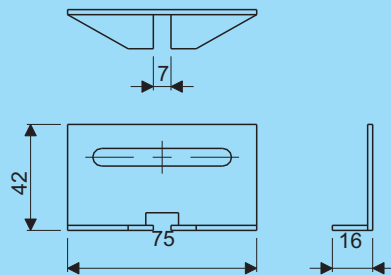

Borgbeugel
Fixing brace

Artikel nr. Product no.		Gewicht Weight
AISI 304	AISI 316	
98614.204	98614.206	0,03