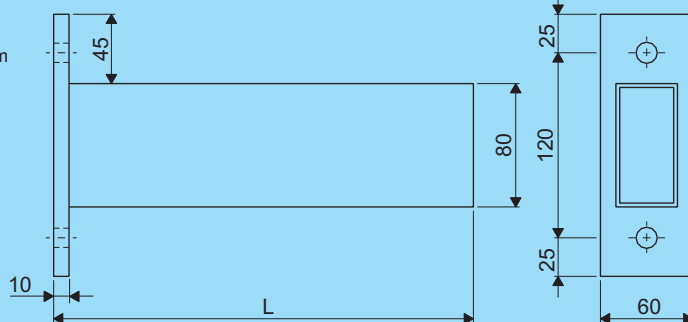

Console - EV Bracket - EV

B	Artikel nr. Product no.	Gewicht Weight
950	98374.203	4,58
1050	98375.203	5,92
1150	98376.203	5,38