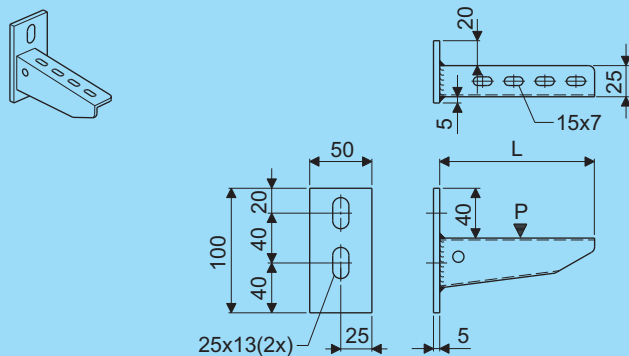

Console - Z

Bracket - Z

L	Artikel nr. Product no.	Gewicht Weight
125	98340.203	0,27
225	98341.203	0,39

P = 1500 N
(belastingspunt
= 1/2 b)

P = 1500 N
(load point
= 1/2 b)