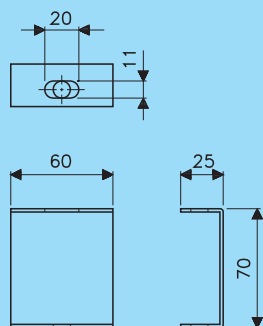

Thermisch verzinkt

Hot dip galvanized

Onderd. TV

Plafondbeugel - L

Ceiling brace - L

Type	Artikel nr. Product no.	Gewicht Weight
L	98151.203	0,15

max. toelaatbare belasting
P=1500 N

max. permissible load
P=1500 N