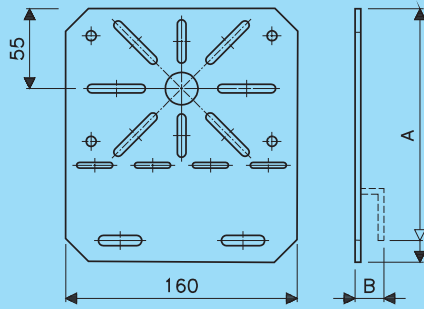

Universele montageplaat Mounting plate for socket box

A	B	Artikel nr. Product no.	Gewicht Weight
223	-	98552.203	0,43
173	-	98554.203	0,22
158	18	98556.203	0,23