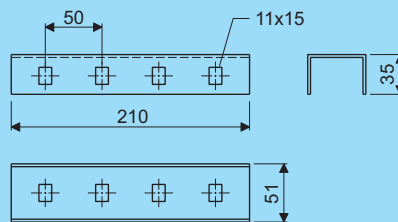

Type	Artikel nr. Product no.	Gewicht Weight
LV	98401.203	-

M10
incl.
8x

Koppelstuk - LV Coupler - LV

Type	Artikel nr. Product no.	Gewicht Weight
LV	98402.203	0,61

U-profiel - LV U-profile - LV

L	Artikel nr. Product no.	Gewicht Weight
1100	98407.203	5,59
1200	98408.203	6,09
1500	98409.203	7,62
2000	98410.203	10,16
3000	98403.203	15,24
6000	98404.203	30,48