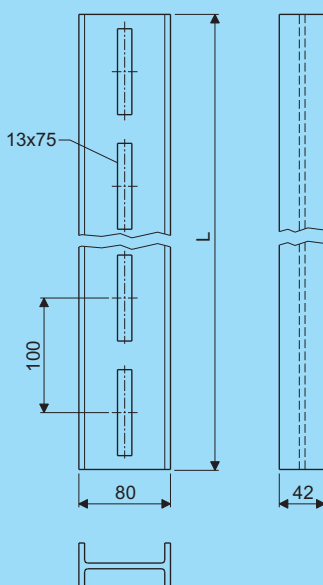

Kopplaat - LV Head plate - LV

Type	Artikel nr. Product no.	Gewicht Weight
LV	98405.203	1,00

Consolehanger - ZV Bracket hanger - ZV

L	Artikel nr. Product no.	Gewicht Weight
200	98461.203	1,74
400	98462.203	3,08
500	98463.203	3,60
600	98464.203	4,27
800	98465.203	5,61
1000	98466.203	6,95
1200	98467.203	8,29
1500	98468.203	10,30
1800	98462.203	12,31
2000	98470.203	13,65

Beschermkap - ZV

Protection cap - ZV

Type	Artikel nr. Product no.	Gewicht Weight
ZV	98411.203	-

Koppelstuk - ZV

Coupler - ZV

Type	Artikel nr. Product no.	Gewicht Weight
ZV	98412.203	0,76

I-Profiel - ZV

I-Section - ZV

L	Artikel nr. Product no.	Gewicht Weight
3000	98413.203	18,66
6000	98414.203	37,33

Kopplaat - ZV

Head plate - ZV

Type	Artikel nr. Product no.	Gewicht Weight
ZV	98415.203	1,52

Kopplaat verdraaid - ZV
Head plate turned - ZV