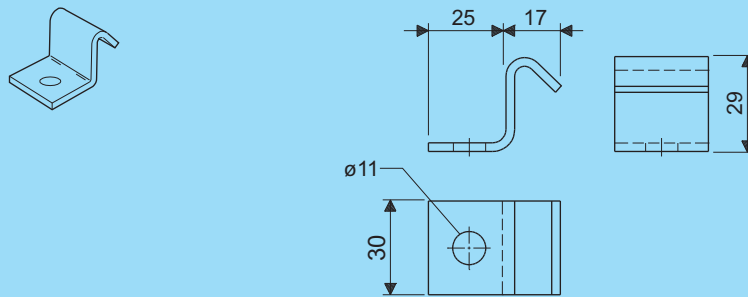

Bevestigingsbeugel Hold down clip

	Artikel nr. Product no.	Gewicht Weight
	98671.203	0,09

t.b.v. Ladder Scheepsladder systeem
i.b.o. Ladder Marine ladder system