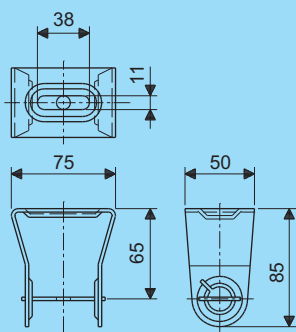

Thermisch verzinkt

Hot dip galvanized

Onderd. TV

Plafondbeugel - L

Ceiling brace - L

Type	Artikel nr. Product no.	Gewicht Weight
L	98151.203	0,15

max. toelaatbare belasting
P=1500 N

max. permissible load
P=1500 N