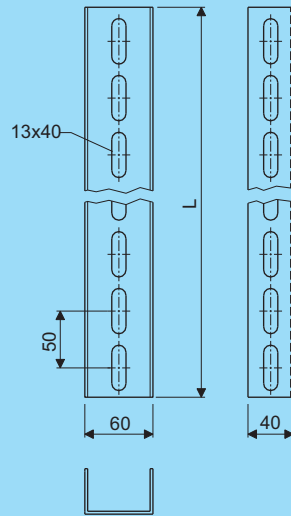

Type	Artikel nr. Product no.	Gewicht Weight
LV	98401.203	-

M10
incl.
8x

Koppelstuk - LV Coupler - LV

Type	Artikel nr. Product no.	Gewicht Weight
LV	98402.203	0,61

U-profiel - LV U-profile - LV

L	Artikel nr. Product no.	Gewicht Weight
1100	98407.203	5,59
1200	98408.203	6,09
1500	98409.203	7,62
2000	98410.203	10,16
3000	98403.203	15,24
6000	98404.203	30,48

Kopplaat - LV Head plate - LV

Type	Artikel nr. Product no.	Gewicht Weight
LV	98405.203	1,00

Consolehanger - ZV Bracket hanger - ZV

L	Artikel nr. Product no.	Gewicht Weight
200	98461.203	1,74
400	98462.203	3,08
500	98463.203	3,60
600	98464.203	4,27
800	98465.203	5,61
1000	98466.203	6,95
1200	98467.203	8,29
1500	98468.203	10,30
1800	98462.203	12,31
2000	98470.203	13,65

L	Artikel nr. Product no.	Gewicht Weight
3000	98413.203	18,66
6000	98414.203	37,33

Kopplaat - ZV

Head plate - ZV

Type	Artikel nr. Product no.	Gewicht Weight
ZV	98415.203	1,52

Kopplaat verdraaid - ZV
Head plate turned - ZV