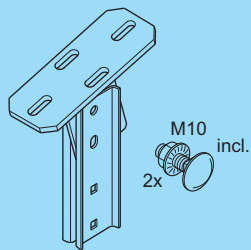

Scharn. kopplaat - ZV
Hinged head plate - ZV

Type	Artikel nr. Product no.	Gewicht Weight
ZV	98417.203	2,13