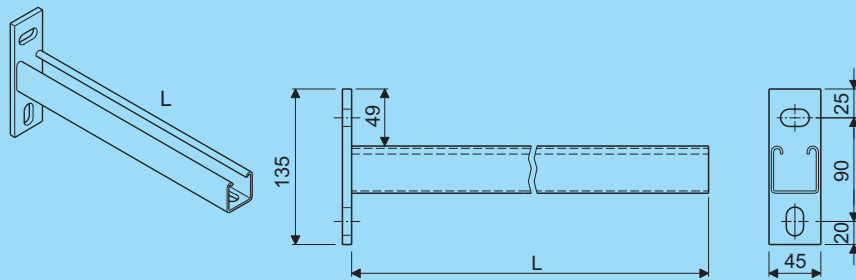

Console - EP

Bracket - EP

B	Artikel nr. Product no.	Gewicht Weight
100	98380.203	0,70
150	98381.203	0,83
200	98382.203	0,95
250	98383.203	1,08
300	98384.203	1,21
350	98385.203	1,34
400	98386.203	1,47
450	98387.203	1,59
500	98388.203	1,72
550	98389.203	1,85
600	98390.203	1,98
650	98391.203	2,11
700	98392.203	2,24
750	98393.203	2,38