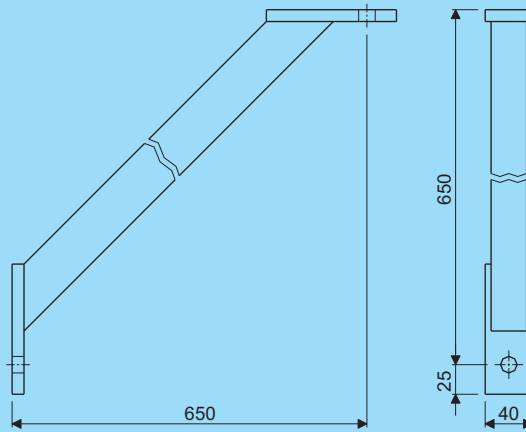

Schoorconsole Stanchion bracket

	Artikel nr. Product no.	Gewicht Weight
	98480.203	2,62

max. toelaatbare belasting
P=4500 N

max. permissible load
P=4500 N

levering inclusief: tapbout
M6 x 25 en sluitring

supplied complete with: tap bolt
M6 x 25 and washer

40 x 60 x 40