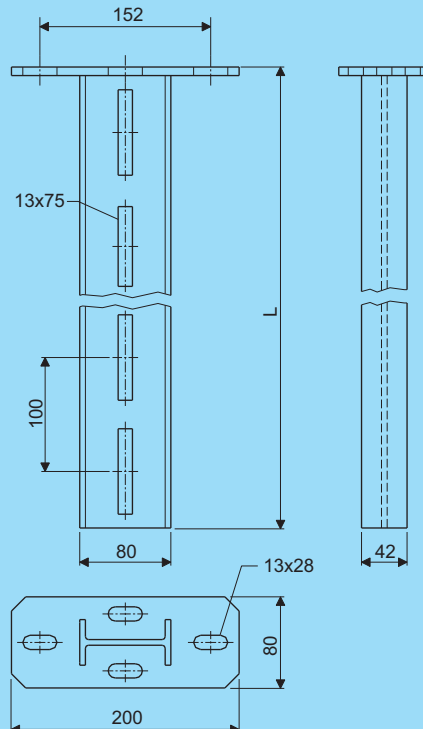

Type	Artikel nr. Product no.	Gewicht Weight
LV	98401.203	-

M10
incl.
8x

Koppelstuk - LV Coupler - LV

Type	Artikel nr. Product no.	Gewicht Weight
LV	98402.203	0,61

U-profiel - LV U-profile - LV

L	Artikel nr. Product no.	Gewicht Weight
1100	98407.203	5,59
1200	98408.203	6,09
1500	98409.203	7,62
2000	98410.203	10,16
3000	98403.203	15,24
6000	98404.203	30,48

Kopplaat - LV Head plate - LV

Type	Artikel nr. Product no.	Gewicht Weight
LV	98405.203	1,00

Consolehanger - ZV Bracket hanger - ZV

L	Artikel nr. Product no.	Gewicht Weight
200	98461.203	1,74
400	98462.203	3,08
500	98463.203	3,60
600	98464.203	4,27
800	98465.203	5,61
1000	98466.203	6,95
1200	98467.203	8,29
1500	98468.203	10,30
1800	98462.203	12,31
2000	98470.203	13,65

L	Artikel nr. Product no.	Gewicht Weight
3000	98413.203	18,66
6000	98414.203	37,33

Kopplaat - ZV

Head plate - ZV

Type	Artikel nr. Product no.	Gewicht Weight
ZV	98415.203	1,52

Kopplaat verdraaid - ZV
Head plate turned - ZV