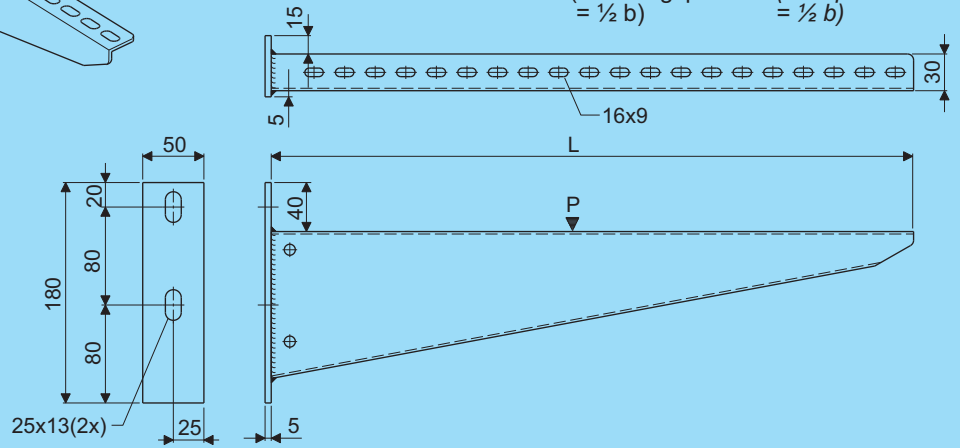

Console - Z Bracket - Z

L	Artikel nr. Product no.	Gewicht Weight
525	98344.203	1,60
625	98345.203	3,25

P = 1500 N
(belastingspunt
= 1/2 b)

P = 1500 N
(load point
= 1/2 b)