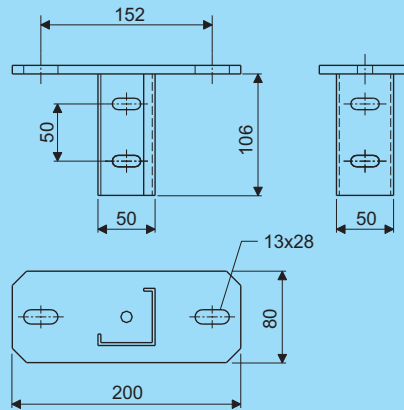

Type	Artikel nr. Product no.	Gewicht Weight
LV	98401.203	-

M10
incl.
8x

Koppelstuk - LV Coupler - LV

Type	Artikel nr. Product no.	Gewicht Weight
LV	98402.203	0,61

U-profiel - LV U-profile - LV

L	Artikel nr. Product no.	Gewicht Weight
1100	98407.203	5,59
1200	98408.203	6,09
1500	98409.203	7,62
2000	98410.203	10,16
3000	98403.203	15,24
6000	98404.203	30,48

Kopplaat - LV Head plate - LV

Type	Artikel nr. Product no.	Gewicht Weight
LV	98405.203	1,00

Consolehanger - ZV Bracket hanger - ZV

L	Artikel nr. Product no.	Gewicht Weight
200	98461.203	1,74
400	98462.203	3,08
500	98463.203	3,60
600	98464.203	4,27
800	98465.203	5,61
1000	98466.203	6,95
1200	98467.203	8,29
1500	98468.203	10,30
1800	98462.203	12,31
2000	98470.203	13,65

L	Artikel nr. Product no.	Gewicht Weight
3000	98413.203	18,66
6000	98414.203	37,33

Kopplaat - ZV

Head plate - ZV

Type	Artikel nr. Product no.	Gewicht Weight
ZV	98415.203	1,52

Kopplaat verdraaid - ZV
Head plate turned - ZV