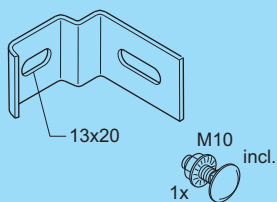

Koppelstuk - ZV - B
Coupler - ZV - B

Type	Artikel nr. Product no.	Gewicht Weight
ZV	98419.203	0,28