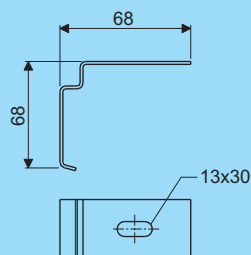

Koppelstuk - ZV - B
Coupler - ZV - B

Type	Artikel nr. Product no.	Gewicht Weight
ZV	98419.203	0,28