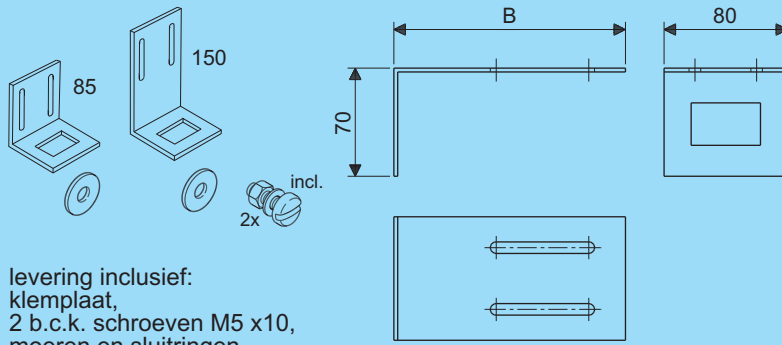

levering inclusief:
klemplaat,
2 b.c.k. schroeven M5 x10,
moeren en sluitringen

supplied complete with:
clamp plate,
2 s.p.h. screws M5 x 10,
nuts and washers

Wandbeugel Wall brace

B	Artikel nr. Product no.	Gewicht Weight
85	98510.203	0,26
150	98511.203	0,38

B 85 voor montage direct of tot max.
40 mm vanuit de wand
B 150 voor montage van 40 tot max.
100 mm vanuit de wand

*B 85 for mounting directly or till max.
40 mm out of the wall
B 150 for mounting from 40 till max.
100 mm out of the wall*