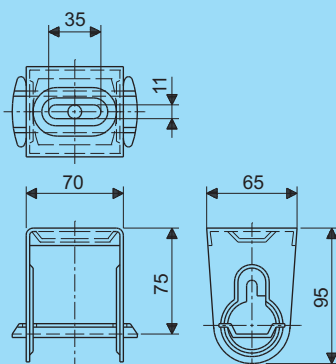

Plafondbeugel - Z

Ceiling brace - Z

Type	Artikel nr. Product no.	Gewicht Weight
Z	98155.203	0,31

levering inclusief:
pendelplaat – M

supplied complete with:
hanger rod plate – M

Balkklem - P

Beam clamp - P

Type	Artikel nr. Product no.	Gewicht Weight
P	98567.203	0,14