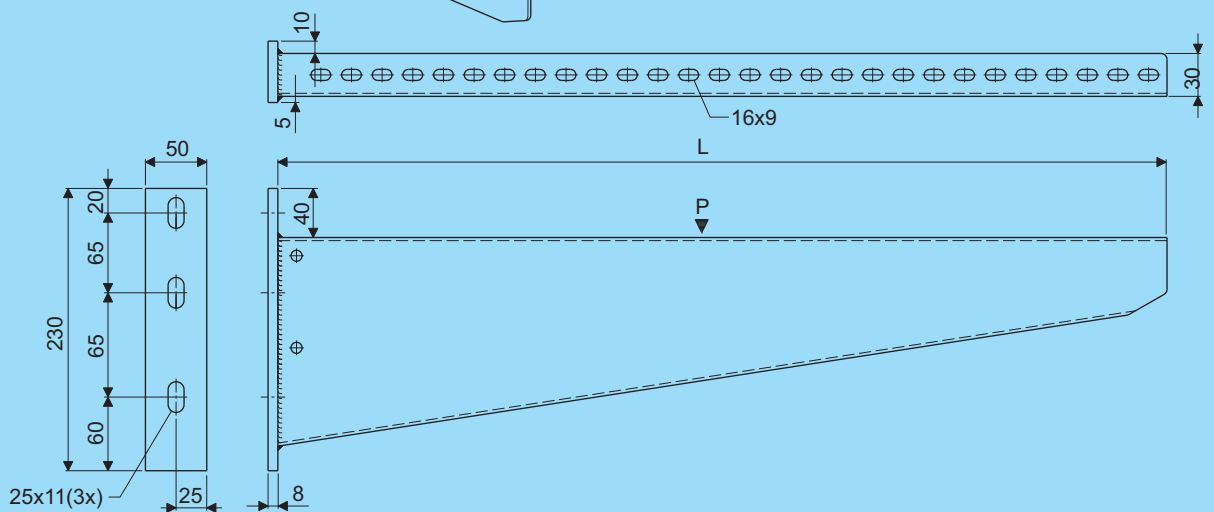

Console - Z Bracket - Z

L	Artikel nr. Product no.	Gewicht Weight
725	98346.203	3,25
825	98347.203	3,67
925	98348.203	3,84
1025	98349.203	4,23
1125	98350.203	4,66

P = 1500 N
(belastingspunt
= 1/2 b)

P = 1500 N
(load point
= 1/2 b)