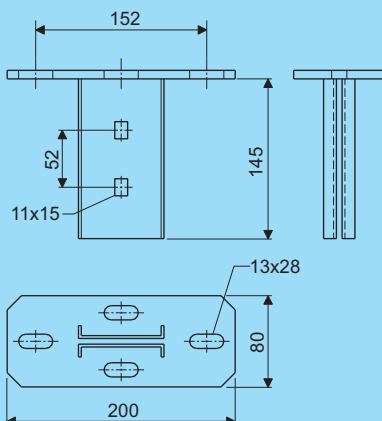

Kopplaat - LV Head plate - LV

Type	Artikel nr. Product no.	Gewicht Weight
LV	98405.203	1,00

Consolehanger - ZV Bracket hanger - ZV

L	Artikel nr. Product no.	Gewicht Weight
200	98461.203	1,74
400	98462.203	3,08
500	98463.203	3,60
600	98464.203	4,27
800	98465.203	5,61
1000	98466.203	6,95
1200	98467.203	8,29
1500	98468.203	10,30
1800	98462.203	12,31
2000	98470.203	13,65

Beschermkap - ZV

Protection cap - ZV

Type	Artikel nr. Product no.	Gewicht Weight
ZV	98411.203	-

Koppelstuk - ZV

Coupler - ZV

Type	Artikel nr. Product no.	Gewicht Weight
ZV	98412.203	0,76

I-Profiel - ZV

I-Section - ZV

L	Artikel nr. Product no.	Gewicht Weight
3000	98413.203	18,66
6000	98414.203	37,33

Kopplaat - ZV

Head plate - ZV

Type	Artikel nr. Product no.	Gewicht Weight
ZV	98415.203	1,52

Kopplaat verdraaid - ZV
Head plate turned - ZV