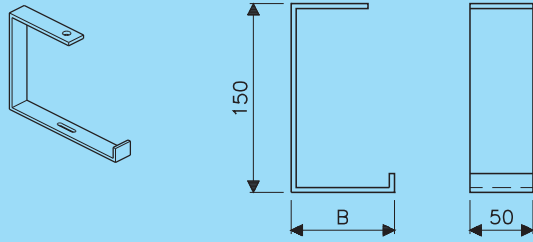

Type	Artikel nr. Product no.	Gewicht Weight
Z	98155.203	0,31

levering inclusief:
pendelplaat – M

supplied complete with:
hanger rod plate – M

Balkklem - P

Beam clamp - P

Type	Artikel nr. Product no.	Gewicht Weight
P	98567.203	0,14