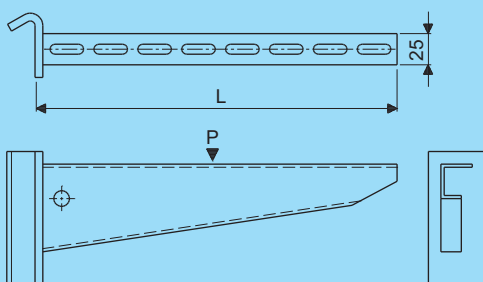

P = 1500 N
(load point
= 1/2 b)

Onderdelen en toebehoren

Components and accessories

Thermisch verzinkt

Hot dip galvanized

consolelengte = B+25
bracket length = B+25

dient toegepast te worden met consolehanger – ZV
to be used with bracket hanger – ZV

levering inclusief: consoleklem, tapbout M10 x 30

supplied complete with: bracket clip, tap bolt M10 x 30

Console - ZV Bracket - ZV

L	Artikel nr. Product no.	Gewicht Weight
125	98441.203	0,38
225	98443.203	0,41
325	98445.203	0,89
425	98446.203	1,00
525	98447.203	1,34
625	98448.203	1,57