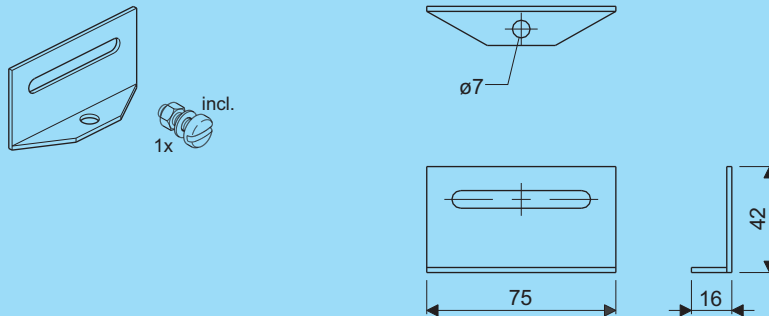

Borgbeugel Fixing brace

	Artikel nr. Product no.	Gewicht Weight
	98614.203	0,05

t.b.v. Ladder Unic systeem
i.b.o. Ladder Unic system