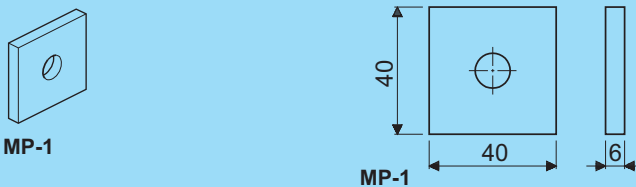

Montagestrip / Railplaat Mounting strip / Rail plate

Type	Artikel nr. Product no.	Gewicht Weight
MP-1	98078.203	0,07

voor toepassing bij montagerail (aan open zijde)
for use to hanger channel (on the open side)