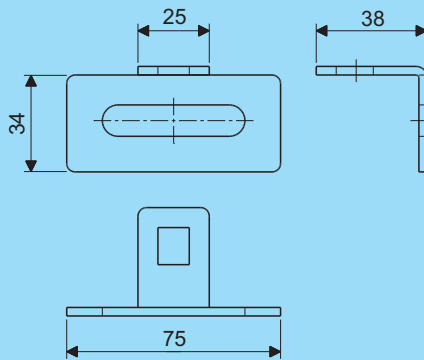

Bevestigingsbeugel MF Fixing bracket MF

Type	Artikel nr. Product no.	Gewicht Weight
MF	98281.203	0,07

t.b.v. Ladder Crafty MF systeem
i.b.o. Ladder Crafty MF systeem