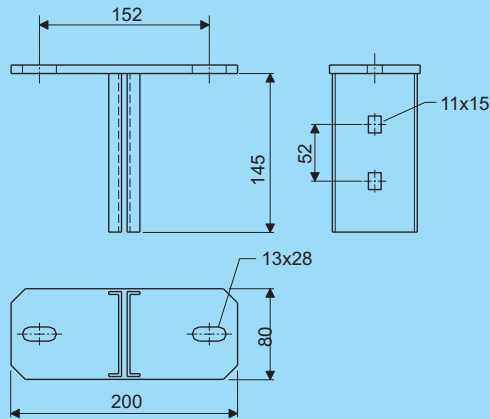

Kopplaat - LV Head plate - LV

Type	Artikel nr. Product no.	Gewicht Weight
LV	98405.203	1,00

Consolehanger - ZV Bracket hanger - ZV

L	Artikel nr. Product no.	Gewicht Weight
200	98461.203	1,74
400	98462.203	3,08
500	98463.203	3,60
600	98464.203	4,27
800	98465.203	5,61
1000	98466.203	6,95
1200	98467.203	8,29
1500	98468.203	10,30
1800	98462.203	12,31
2000	98470.203	13,65

Beschermkap - ZV

Protection cap - ZV

Type	Artikel nr. Product no.	Gewicht Weight
ZV	98411.203	-

Koppelstuk - ZV

Coupler - ZV

Type	Artikel nr. Product no.	Gewicht Weight
ZV	98412.203	0,76

I-Profiel - ZV

I-Section - ZV

L	Artikel nr. Product no.	Gewicht Weight
3000	98413.203	18,66
6000	98414.203	37,33

Kopplaat - ZV

Head plate - ZV

Type	Artikel nr. Product no.	Gewicht Weight
ZV	98415.203	1,52

Kopplaat verdraaid - ZV
Head plate turned - ZV