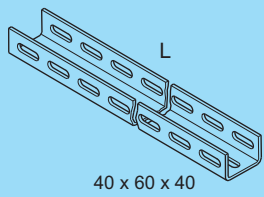

Type	Artikel nr. Product no.	Gewicht Weight
LV	98401.203	-

M10
incl.
8x

Koppelstuk - LV Coupler - LV

Type	Artikel nr. Product no.	Gewicht Weight
LV	98402.203	0,61

U-profiel - LV U-profile - LV

L	Artikel nr. Product no.	Gewicht Weight
1100	98407.203	5,59
1200	98408.203	6,09
1500	98409.203	7,62
2000	98410.203	10,16
3000	98403.203	15,24
6000	98404.203	30,48