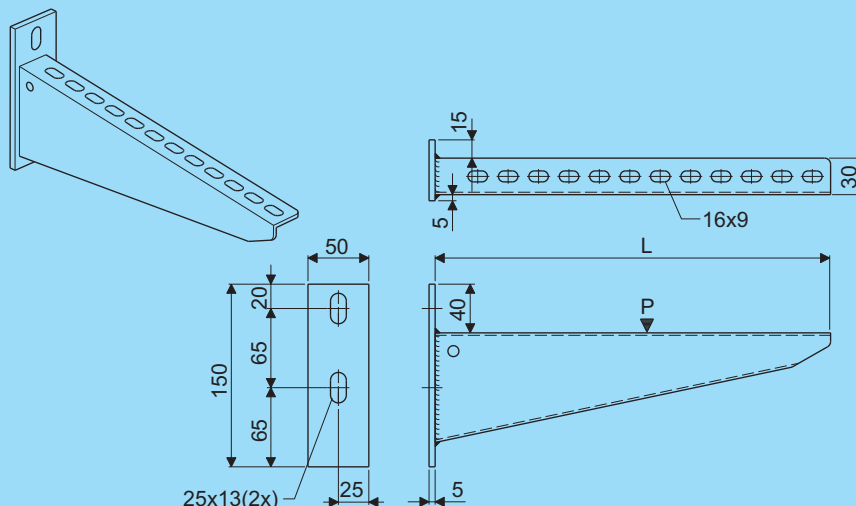

Console - Z

Bracket - Z

L	Artikel nr. Product no.	Gewicht Weight
125	98340.203	0,27
225	98341.203	0,39

P = 1500 N
(belastingspunt
= 1/2 b)

P = 1500 N
(load point
= 1/2 b)

Console - Z

Bracket - Z

L	Artikel nr. Product no.	Gewicht Weight
325	98342.203	0,85
425	98343.203	1,04