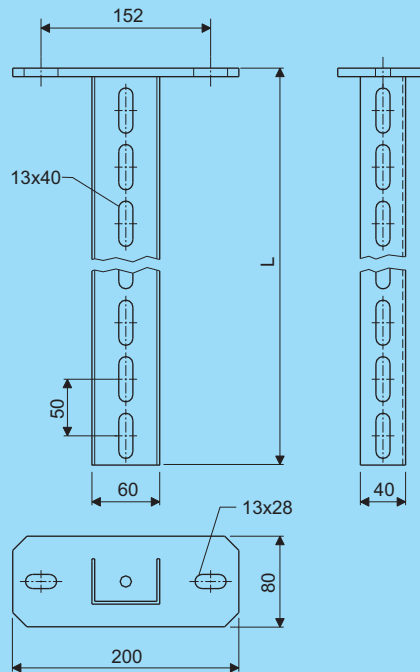

max. toelaatbare belasting
P=4500 N

max. permissible load
P=4500 N

levering inclusief: tapbout
M6 x 25 en sluitring

supplied complete with: tap bolt
M6 x 25 and washer

40 x 60 x 40

Consolehanger - LV Bracket hanger - LV

L	Artikel nr. Product no.	Gewicht Weight
3000	98413.203	18,66
6000	98414.203	37,33

Kopplaat - ZV

Head plate - ZV

Type	Artikel nr. Product no.	Gewicht Weight
ZV	98415.203	1,52

Kopplaat verdraaid - ZV
Head plate turned - ZV