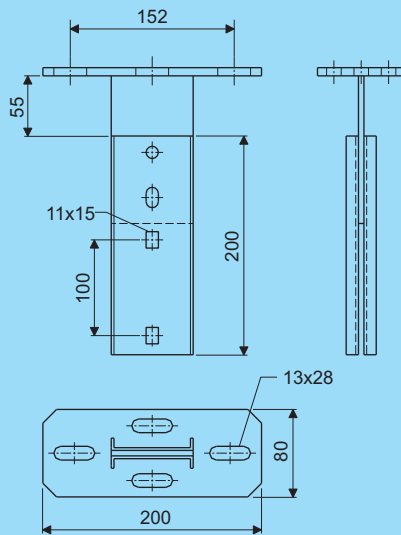

L	Artikel nr. Product no.	Gewicht Weight
3000	98413.203	18,66
6000	98414.203	37,33

Kopplaat - ZV

Head plate - ZV

Type	Artikel nr. Product no.	Gewicht Weight
ZV	98415.203	1,52

Kopplaat verdraaid - ZV
Head plate turned - ZV

Type	Artikel nr. Product no.	Gewicht Weight
ZV	98416.203	1,52

Scharn. kopplaat - ZV
Hinged head plate - ZV

Type	Artikel nr. Product no.	Gewicht Weight
ZV	98417.203	2,13

Koppelstuk - ZV - A
Coupler - ZV - A