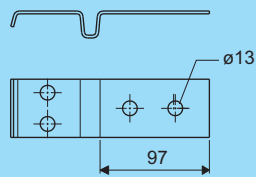

Koppelstuk - ZV - A
Coupler - ZV - A

Type	Artikel nr. Product no.	Gewicht Weight
ZV	98418.203	0,90