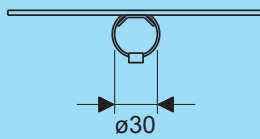

Univ. montageplaat Mounting plate		
Type	Artikel nr. Product no.	Gewicht Weight
A	37511.203	0,69
B	37521.203	1,13