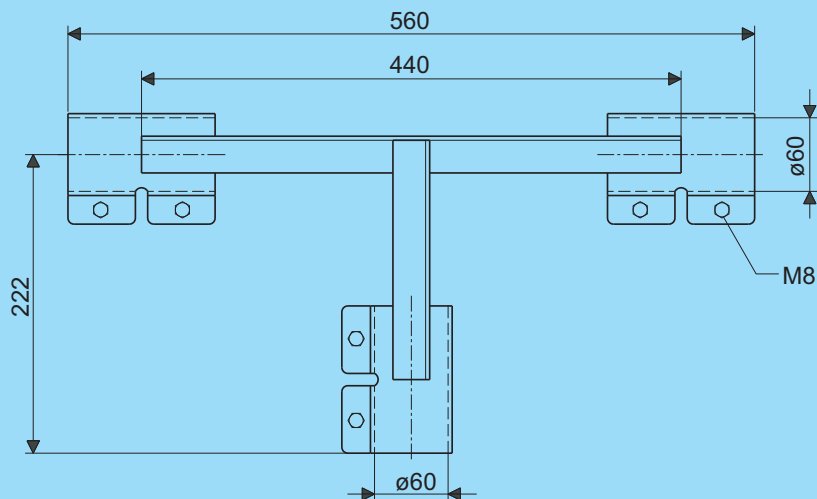

Kabel- beschermbuis D60

T-stuk T-piece	
Artikel nr. Product no.	Gewicht Weight
38321.203	3,52