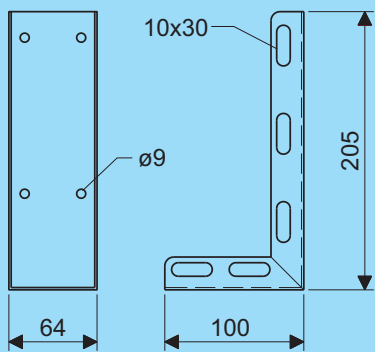

Vloerbeugel B
Floor holder B

Univ. montageplaat
Mounting plate

D=30

Vloerbeugel A Floor holder A	
Artikel nr. Product no.	Gewicht Weight
37441.203	0,33

Vloerbeugel B Floor holder B	
Artikel nr. Product no.	Gewicht Weight
37501.203	0,48

Krambeugel niet inbegrepen
Brace clamp not included

Univ. montageplaat Mounting plate		
Type	Artikel nr. Product no.	Gewicht Weight
A	37511.203	0,69
B	37521.203	1,13

Kabel- beschermbuis D30

Bevestiging C-vorm vast
Fixing C-shape solid