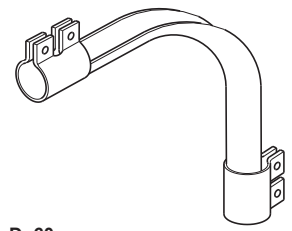

Mof
Tube clamp

Artikel nr. Product no.	Gewicht Weight
38411.203	0,56

Mof met sleuf
Tube clamp with sleeve

Artikel nr. Product no.	Gewicht Weight
38421.203	1,07

Kabel- beschermbuis D60

Bochtstuk 45°
Tube bend 45°

D=60

Bochtstuk 90°
Tube bend 90°

D=60

Bochtstuk 90° open
Tube bend 90° open

D=60

Bochtstuk 45° Tube bend 45°	
Artikel nr. Product no.	Gewicht Weight
38201.203	0,89

Bochtstuk 90° Tube bend 90°	
Artikel nr. Product no.	Gewicht Weight
38211.203	1,19