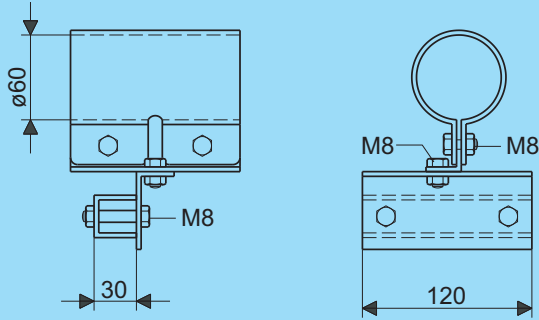

t.b.v. de systemen:
for the systems:
- CRAFTY H100 / H130
- CRAFTY MF H100 / H150

Kabel- beschermbuis D60

Bevestiging C-vorm draaibaar
Fixing C-shape rotating

D=60

Kapbeugel
Tube clamp

D=60

Krambeugel
Brace clamp

D=60

Bevestiging C-vorm draaibaar
Fixing C-shape rotating

Artikel nr. Product no.	Gewicht Weight
38401.203	1,32

t.b.v. de systemen:
for the systems:
- CRAFTY H100 / H130
- CRAFTY MF H100 / H150

Artikel nr. Product no.	Gewicht Weight
38601.203	0,22