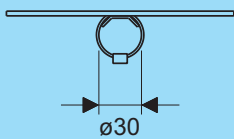

Univ. montageplaat Mounting plate		
Type	Artikel nr. Product no.	Gewicht Weight
A	37511.203	0,69
B	37521.203	1,13