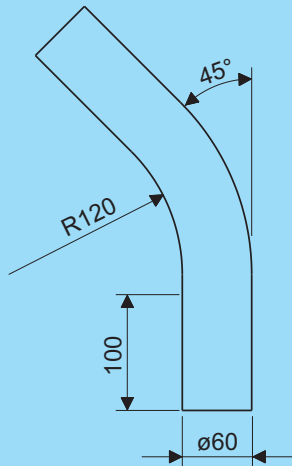

D=60

Bochtstuk 90°
Tube bend 90°

D=60

Bochtstuk 90° open
Tube bend 90° open

D=60

Bochtstuk 45° Tube bend 45°	
Artikel nr. Product no.	Gewicht Weight
38201.203	0,89

Bochtstuk 90° Tube bend 90°	
Artikel nr. Product no.	Gewicht Weight
38211.203	1,19