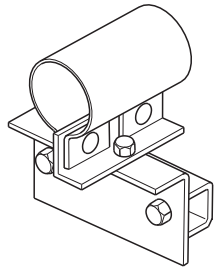

Vloerbeugel A Floor holder A	
Artikel nr. Product no.	Gewicht Weight
38441.203	1,72

Kabel- beschermbuis D60

Vloerbeugel B Floor holder B	
Artikel nr. Product no.	Gewicht Weight
38501.203	2,30

Krambeugel niet inbegrepen
Brace clamp not included

Univ. montageplaat Mounting plate		
Type	Artikel nr. Product no.	Gewicht Weight
A	38511.203	0,69
B	38521.203	1,13
C	38531.203	2,57

Bevestiging C-vorm vast Fixing C-shape solid	
Artikel nr. Product no.	Gewicht Weight
38631.203	0,73

t.b.v. de systemen:
for the systems:
- CRAFTY H100 / H130
- CRAFTY MF H100 / H150

Kabel- beschermbuis D60

Bevestiging C-vorm draaibaar
Fixing C-shape rotating

D=60

Kapbeugel
Tube clamp

D=60

Krambeugel
Brace clamp