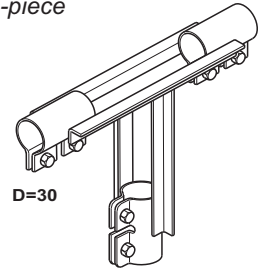

Kabel- beschermbuis D30

Bochtstuk 45°
Tube bend 45°

D=30

Bochtstuk 90°
Tube bend 90°

D=30

T-stuk
T-piece

D=30

Bochtstuk 45° Tube bend 45°	
Artikel nr. Product no.	Gewicht Weight
37201.203	0,35