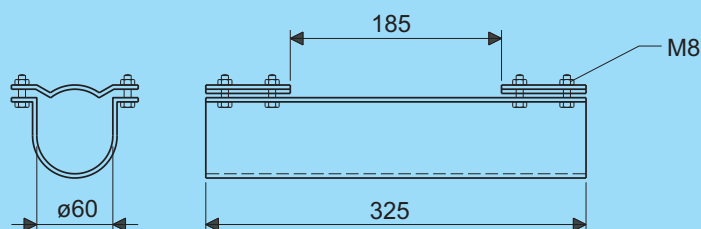

Schakelaarhouder Switch support		
B	Artikel nr. Product no.	Gewicht Weight
325	38431.203	2,87