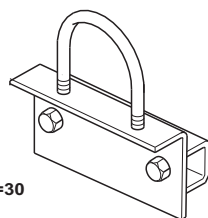

Vloerbeugel B
Floor holder B

Univ. montageplaat
Mounting plate

D=30

Vloerbeugel A Floor holder A	
Artikel nr. Product no.	Gewicht Weight
37441.203	0,33

Vloerbeugel B Floor holder B	
Artikel nr. Product no.	Gewicht Weight
37501.203	0,48

Krambeugel niet inbegrepen
Brace clamp not included

Univ. montageplaat Mounting plate		
Type	Artikel nr. Product no.	Gewicht Weight
A	37511.203	0,69
B	37521.203	1,13

Kabel- beschermbuis D30

Bevestiging C-vorm vast
Fixing C-shape solid