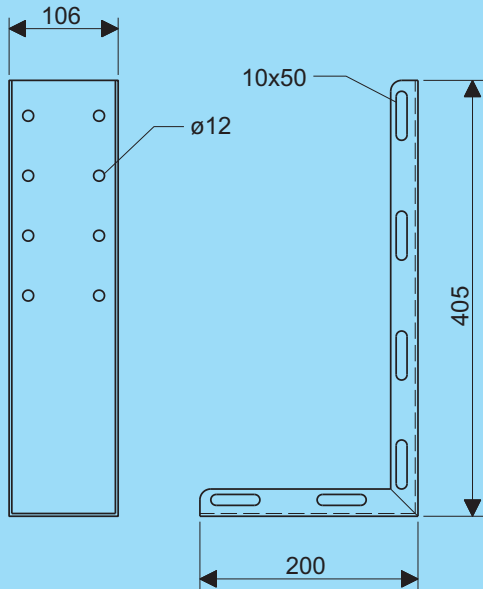

Kabel- beschermbuis D60

Vloerbeugel B Floor holder B	
Artikel nr. Product no.	Gewicht Weight
38501.203	2,30

Krambeugel niet inbegrepen
Brace clamp not included