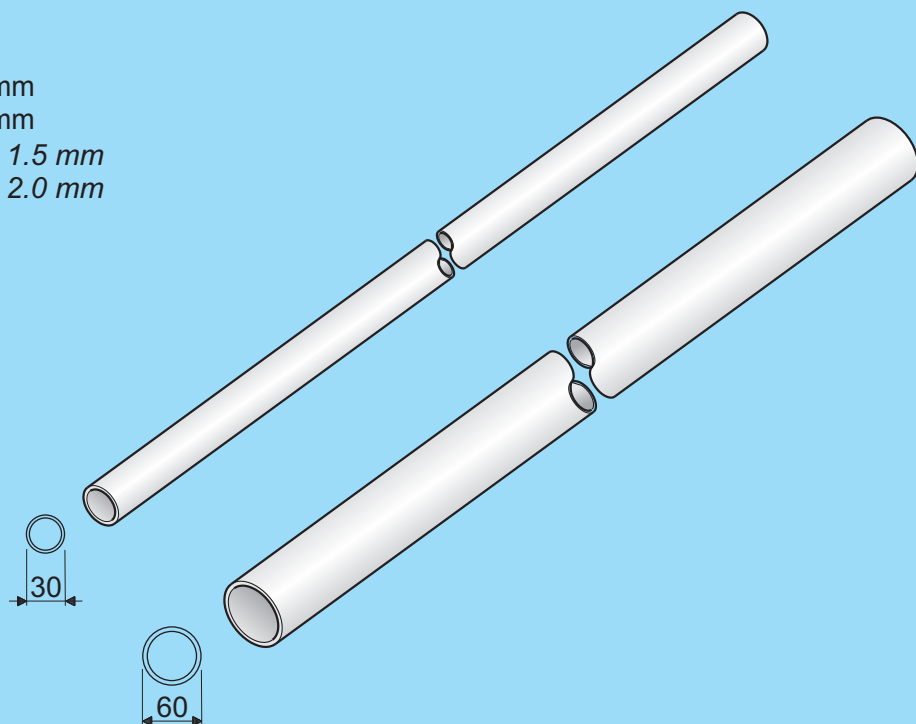

Kabelbeschermbuis D30-60

kabelbeschermbuis

tube

thermisch verzinkt

hot dip galvanized

Kabelb.buis

Kabelbeschermbuis *Tube*

D30-60 *D30-60*

Kabelbeschermbuis, Thermisch verzinkt

Tube, Hot dip galvanized

- chemisch resistent
- thermisch verzinkt NEN-EN-ISO 1461
- standaardlengte 6000 mm

- *chemically resistant*
- *hot dip galvanized NEN-EN-ISO 1461*
- *standard length 6000 mm*

Kabelbeschermbuis D30-60 / *Tube D30-60*

- materiaaldikte $\varnothing 30$ 1.5 mm
- materiaaldikte $\varnothing 60$ 2.0 mm
- *material thickness $\varnothing 30$ 1.5 mm*
- *material thickness $\varnothing 60$ 2.0 mm*