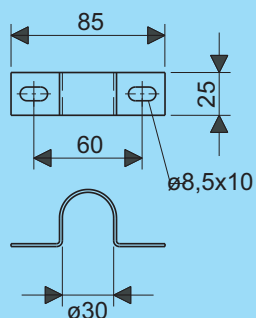

Kapbeugel
Tube clamp

Artikel nr. Product no.	Gewicht Weight
37601.203	0,06