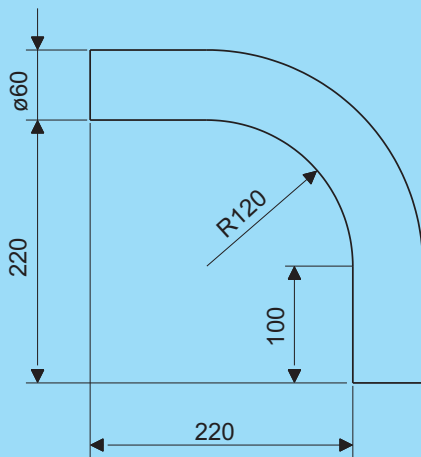

D=60

Bochtstuk 90°
Tube bend 90°

D=60

Bochtstuk 90° open
Tube bend 90° open

D=60

Bochtstuk 45° Tube bend 45°	
Artikel nr. Product no.	Gewicht Weight
38201.203	0,89

Bochtstuk 90° Tube bend 90°	
Artikel nr. Product no.	Gewicht Weight
38211.203	1,19