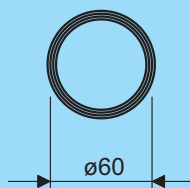

Beschermkap open Protection cap open	
Artikel nr. Product no.	Gewicht Weight
38911.207	0,01