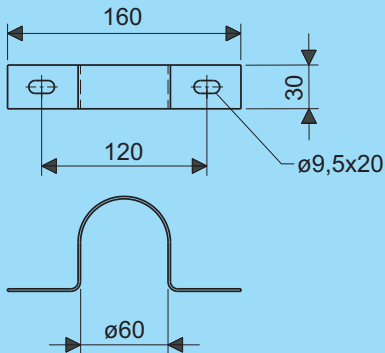

t.b.v. de systemen:
for the systems:
- CRAFTY H100 / H130
- CRAFTY MF H100 / H150

Kabel- beschermbuis D60

Bevestiging C-vorm draaibaar
Fixing C-shape rotating

D=60

Kapbeugel
Tube clamp

D=60

Krambeugel
Brace clamp

D=60

Bevestiging C-vorm draaibaar
Fixing C-shape rotating

Artikel nr. Product no.	Gewicht Weight
38401.203	1,32

t.b.v. de systemen:
for the systems:
- CRAFTY H100 / H130
- CRAFTY MF H100 / H150

Artikel nr. Product no.	Gewicht Weight
38601.203	0,22