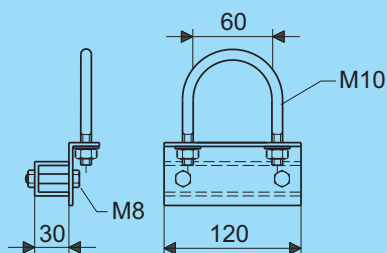

Bevestiging C-vorm vast Fixing C-shape solid	
Artikel nr. Product no.	Gewicht Weight
38631.203	0,73

t.b.v. de systemen:
for the systems:
- CRAFTY H100 / H130
- CRAFTY MF H100 / H150