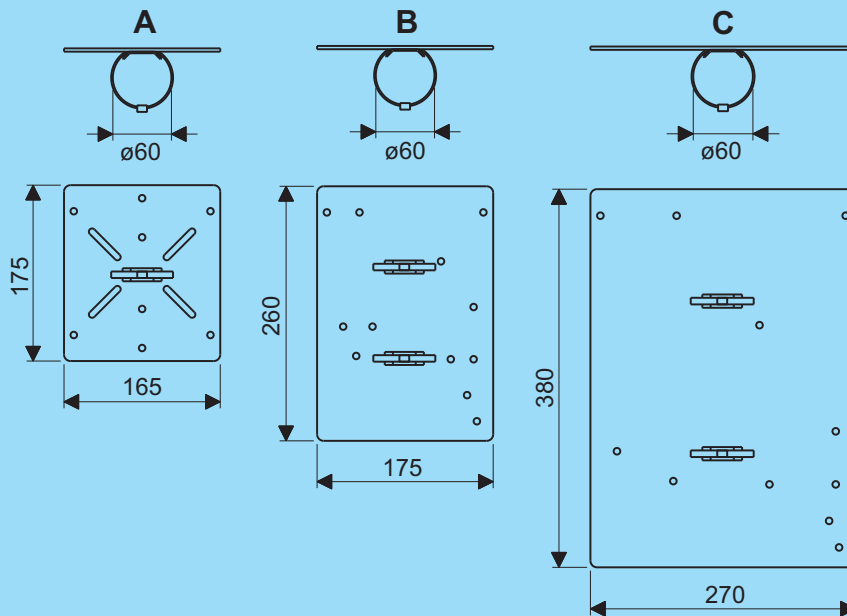

Vloerbeugel A Floor holder A	
Artikel nr. Product no.	Gewicht Weight
38441.203	1,72

Kabel- beschermbuis D60

Vloerbeugel B Floor holder B	
Artikel nr. Product no.	Gewicht Weight
38501.203	2,30

Krambeugel niet inbegrepen
Brace clamp not included