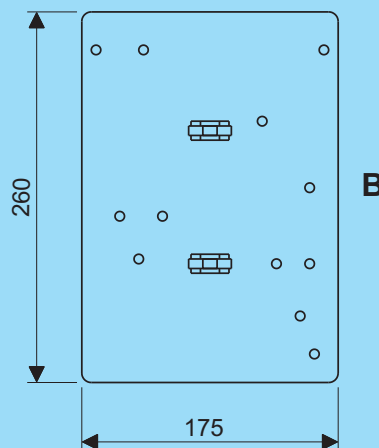

Univ. montageplaat Mounting plate		
Type	Artikel nr. Product no.	Gewicht Weight
A	37511.203	0,69
B	37521.203	1,13