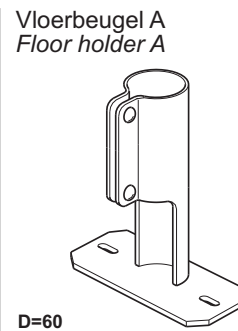

Kabel- beschermbuis D60

T-stuk T-piece	
Artikel nr. Product no.	Gewicht Weight
38321.203	3,52