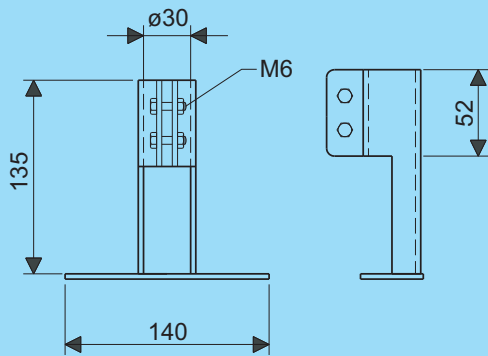

Bochtstuk 90° Tube bend 90°	
Artikel nr. Product no.	Gewicht Weight
37211.203	0,45

T-stuk T-piece	
Artikel nr. Product no.	Gewicht Weight
37321.203	0,67

Kabel- beschermbuis D30

Vloerbeugel A
Floor holder A

Vloerbeugel B
Floor holder B

Univ. montageplaat
Mounting plate

D=30

Vloerbeugel A Floor holder A	
Artikel nr. Product no.	Gewicht Weight
37441.203	0,33

Vloerbeugel B Floor holder B	
Artikel nr. Product no.	Gewicht Weight
37501.203	0,48