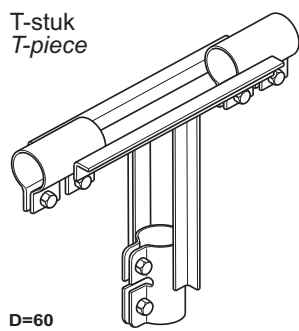

D=60

Bochtstuk 90°
Tube bend 90°

D=60

Bochtstuk 90° open
Tube bend 90° open

D=60

Bochtstuk 45° Tube bend 45°	
Artikel nr. Product no.	Gewicht Weight
38201.203	0,89

Bochtstuk 90° Tube bend 90°	
Artikel nr. Product no.	Gewicht Weight
38211.203	1,19

Bochtstuk 90° open Tube bend 90° open	
Artikel nr. Product no.	Gewicht Weight
38311.203	1,71

Kabel- beschermbuis D60

T-stuk T-piece	
Artikel nr. Product no.	Gewicht Weight
38321.203	3,52

Schakelaarhouder Switch support		
B	Artikel nr. Product no.	Gewicht Weight
325	38431.203	2,87