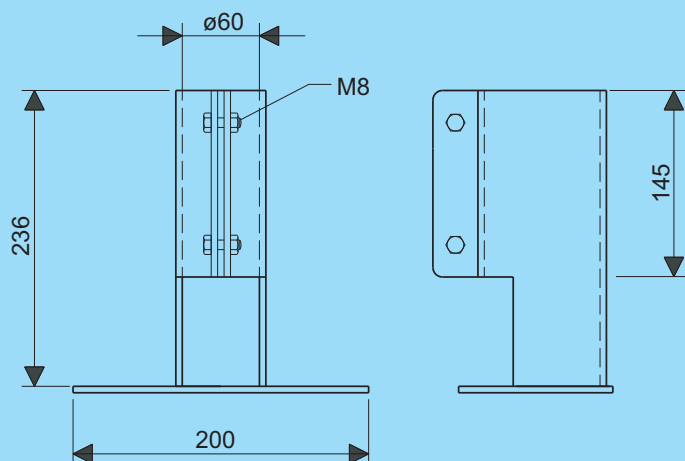

Vloerbeugel A Floor holder A	
Artikel nr. Product no.	Gewicht Weight
38441.203	1,72