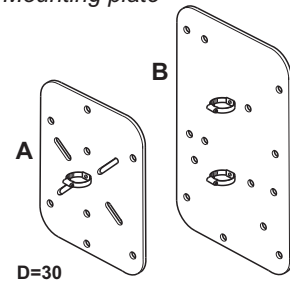

Univ. montageplaat
Mounting plate

D=30