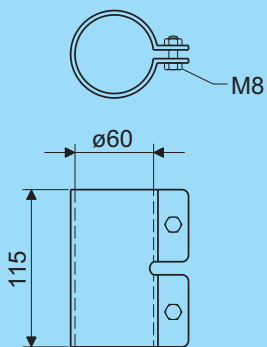

Kabelbeschermbuis
Tube

D=60

Mof
Tube clamp

D=60

Mof met sleuf
Tube clamp with sleeve

D=60

Kabelbeschermbuis D60
Tube D60

Artikel nr. Product no.	Gewicht Weight
38001.203	17,0

D=60

Bochtstuk 90°
Tube bend 90°

D=60

Bochtstuk 90° open
Tube bend 90° open

D=60

Bochtstuk 45° Tube bend 45°	
Artikel nr. Product no.	Gewicht Weight
38201.203	0,89

Bochtstuk 90° Tube bend 90°	
Artikel nr. Product no.	Gewicht Weight
38211.203	1,19