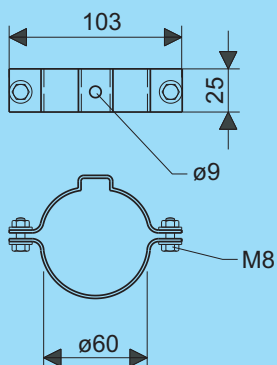

D=60

Bevestiging C-vorm draaibaar
Fixing C-shape rotating

Artikel nr. Product no.	Gewicht Weight
38401.203	1,32

t.b.v. de systemen:
for the systems:
- CRAFTY H100 / H130
- CRAFTY MF H100 / H150

Artikel nr. Product no.	Gewicht Weight
38601.203	0,22

Artikel nr. Product no.	Gewicht Weight
38611.203	0,11

Kabel- beschermbuis D60

Klembeugel
Brace clamp

D=60

Beschermkap dicht
Protection cap closed

D=60

Beschermkap open
Protection cap open

D=60

Klembeugel Brace clamp	
Artikel nr. Product no.	Gewicht Weight
38621.203	0,31

Beschermkap dicht Protection cap closed	
Artikel nr. Product no.	Gewicht Weight
38901.207	0,01

Beschermkap open Protection cap open	
Artikel nr. Product no.	Gewicht Weight
38911.207	0,01