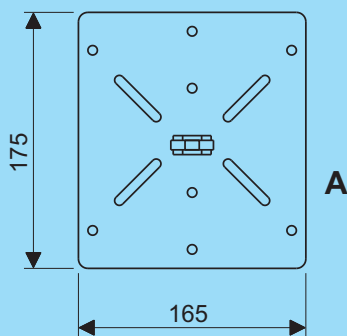

Univ. montageplaat Mounting plate		
Type	Artikel nr. Product no.	Gewicht Weight
A	37511.203	0,69
B	37521.203	1,13