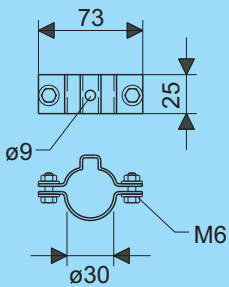

Klembeugel Brace clamp	
Artikel nr. Product no.	Gewicht Weight
37621.203	0,1

Beschermkap dicht Protection cap closed	
Artikel nr. Product no.	Gewicht Weight
37901.207	0,01