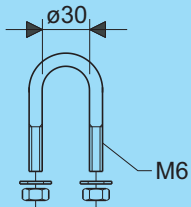

Kabel- beschermbuis D30

Krambeugel Brace clamp	
Artikel nr. Product no.	Gewicht Weight
37611.203	0,03