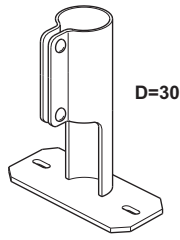

Kabel- beschermbuis D30

Vloerbeugel A
Floor holder A