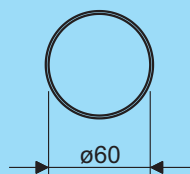

Beschermkap dicht Protection cap closed	
Artikel nr. Product no.	Gewicht Weight
38901.207	0,01