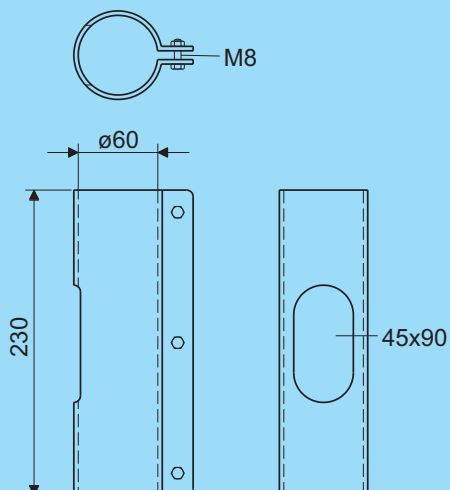

Mof met sleuf
Tube clamp with sleeve

Artikel nr. Product no.	Gewicht Weight
38421.203	1,07