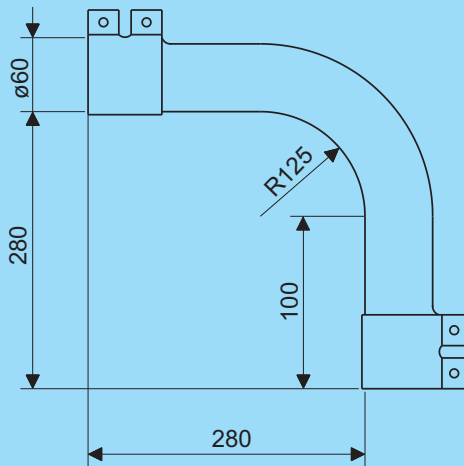

D=60

Bochtstuk 90°
Tube bend 90°

D=60

Bochtstuk 90° open
Tube bend 90° open

D=60

Bochtstuk 45° Tube bend 45°	
Artikel nr. Product no.	Gewicht Weight
38201.203	0,89

Bochtstuk 90° Tube bend 90°	
Artikel nr. Product no.	Gewicht Weight
38211.203	1,19