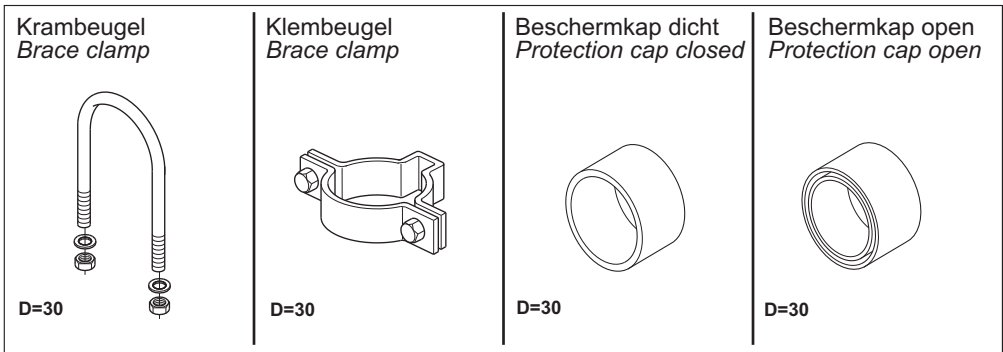

Kabel- beschermbuis D30

Krambeugel Brace clamp	
Artikel nr. Product no.	Gewicht Weight
37611.203	0,03