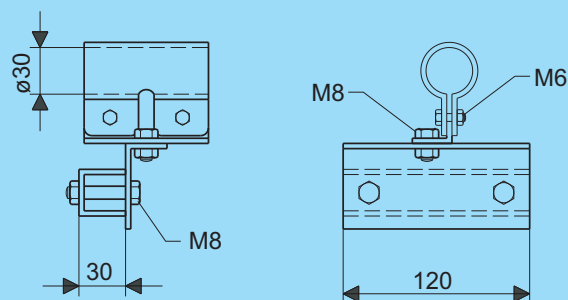

D=30

Bevestiging C-vorm draaibaar
Fixing C-shape rotating

D=30

Kapbeugel
Tube clamp

D=30

Bevestiging C-vorm vast
Fixing C-shape solid

Artikel nr. Product no.	Gewicht Weight
37631.203	0,64

t.b.v. de systemen:
for the systems:
- CRAFTY H100 / H130
- CRAFTY MF H100 / H150