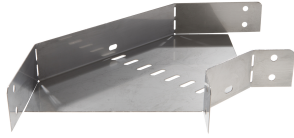

32263156 - Tray 53.100 RVS316 Bocht 90°

Artikelgegevens

Technische gegevens