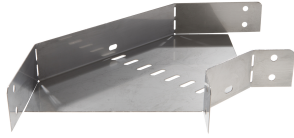

# 32264154 - Tray 53.150 RVS304 Bocht 90°