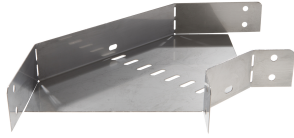

32265156 - Tray 53.200 RVS316 Bocht 90°

Artikelgegevens

Technische gegevens