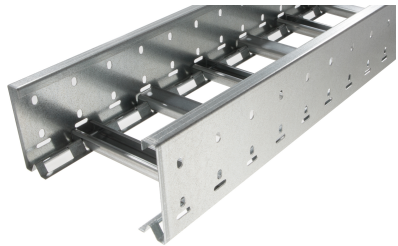

40010112 - Unic 100.100 SV Kabelladder h.o.h.100 L3m

Artikelgegevens

Artikelnummer:	40010112
Merk:	Niedax Group
Serie:	Gouda Kabelladder
Type:	Unic
EAN Code:	08719972050341
Technische omschrijving:	Unic 100.100 SV Kabelladder h.o.h.100 L3m
ETIM Klasse:	EC000854 - Kabelladder

Technische gegevens

Breedte:	100
Hoogte:	100
RAL-nummer:	-
Oppervlaktebescherming:	Bandverzinkt (sendzimir verzinkt)
Gewicht:	3.49
Uitvoeringsvorm sport:	Profiel ongeperforeerd
Zijperforatie:	Ja
Materiaalkwaliteit:	Overig
Lengte:	3000
Gebruikstemperatuur:	-20 - 120
Materiaal:	Staal
Nuttige doorsnede:	7093
Werkende lengte:	3000
Uitvoering zijligger:	Profiel (open vorm)
Geschikt voor functiebehoud:	Nee
Sportafstand hart/hart:	100
Bevestiging sport:	Overig