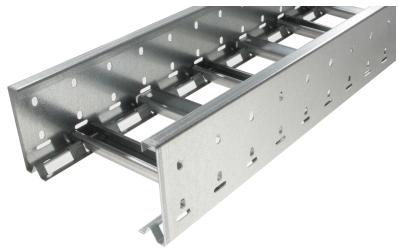

40010118 - Unic 100.100 C Kabelladder h.o.h.100 L3m

Artikelgegevens

Artikelnummer:	40010118
Merk:	Niedax Group
Serie:	Gouda Kabelladder
Type:	Unic
EAN Code:	08719972050365
Technische omschrijving:	Unic 100.100 C Kabelladder h.o.h.100 L3m
ETIM Klasse:	EC000854 - Kabelladder

Technische gegevens

Gebruikstemperatuur:	-20 - 120
Werkende lengte:	3000
Stijgkabelladder:	-
Kleur:	Overig
Breedte:	100
Hoogte:	100
RAL-nummer:	-
Oppervlaktebescherming:	Bandverzinkt (sendzimir verzinkt) en gecoat
Gewicht:	3.613
Uitvoeringsvorm sport:	Profiel ongeperforeerd
Zijperforatie:	Ja
Materiaalkwaliteit:	Overig
Lengte:	3000
Materiaal:	Staal
Nuttige doorsnede:	7093
Uitvoering zijligger:	Profiel (open vorm)
Geschikt voor functiebehoud:	Nee
Sportafstand hart/hart:	100
Bevestiging sport:	Overig