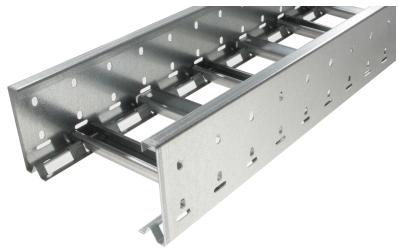

# 40010118 - Unic 100.100 C Kabelladder h.o.h.100 L3m

## Artikelgegevens

Artikelnummer:	40010118
Merk:	Niedax Group
Serie:	Gouda Kabelladder
Type:	Unic
EAN Code:	08719972050365
Technische omschrijving:	Unic 100.100 C Kabelladder h.o.h.100 L3m
ETIM Klasse:	EC000854 - Kabelladder

## Technische gegevens

Kleur:	Overig
Breedte:	100
Hoogte:	100
RAL-nummer:	-
Oppervlaktebescherming:	Bandverzinkt (sendzimir verzinkt) en gecoat
Gewicht:	3.613
Uitvoeringsvorm sport:	Profiel ongeperforeerd
Zijperforatie:	Ja
Materiaalkwaliteit:	Overig
Lengte:	3000
Gebruikstemperatuur:	-20 - 120
Materiaal:	Staal
Nuttige doorsnede:	7093
Werkende lengte:	3000
Uitvoering zijligger:	Profiel (open vorm)
Geschikt voor functiebehoud:	Nee
Sportafstand hart/hart:	100
Bevestiging sport:	Overig
Stijgkabelladder:	-