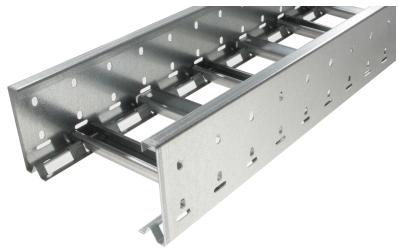

40012118 - Unic 100.200 C Kabelladder h.o.h.100 L3m

Artikelgegevens

Artikelnummer:	40012118
Merk:	Niedax Group
Serie:	Gouda Kabelladder
Type:	Unic
EAN Code:	08719972050396
Technische omschrijving:	Unic 100.200 C Kabelladder h.o.h.100 L3m
ETIM Klasse:	EC000854 - Kabelladder

Technische gegevens

Kleur:	Overig
Breedte:	200
Hoogte:	100
RAL-nummer:	-
Oppervlaktebescherming:	Bandverzinkt (sendzimir verzinkt) en gecoat
Gewicht:	4.178
Uitvoeringsvorm sport:	Profiel ongeperforeerd
Zijperforatie:	Ja
Materiaalkwaliteit:	Overig
Lengte:	3000
Gebruikstemperatuur:	-20 - 120
Materiaal:	Staal
Nuttige doorsnede:	14368
Werkende lengte:	3000
Uitvoering zijligger:	Profiel (open vorm)
Geschikt voor functiebehoud:	Nee
Sportafstand hart/hart:	100
Bevestiging sport:	Overig
Stijgkabelladder:	-