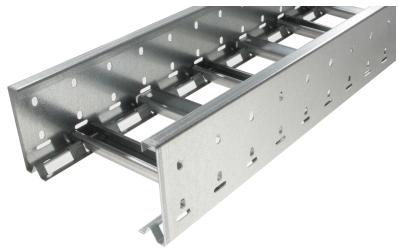

40014118 - Unic 100.300 C Kabelladder h.o.h.100 L3m

Artikelgegevens

Artikelnummer:	40014118
Merk:	Niedax Group
Serie:	Gouda Kabelladder
Type:	Unic
EAN Code:	08719972050426
Technische omschrijving:	Unic 100.300 C Kabelladder h.o.h.100 L3m
ETIM Klasse:	EC000854 - Kabelladder

Technische gegevens

Kleur:	Overig
Breedte:	300
Hoogte:	100
RAL-nummer:	-
Oppervlaktebescherming:	Bandverzinkt (sendzimir verzinkt) en gecoat
Gewicht:	4.178
Uitvoeringsvorm sport:	Profiel ongeperforeerd
Zijperforatie:	Ja
Materiaalkwaliteit:	Overig
Lengte:	3000
Materiaal:	Staal
Nuttige doorsnede:	28918
Uitvoering zijligger:	Profiel (open vorm)
Geschikt voor functiebehoud:	Nee
Sportafstand hart/hart:	100
Bevestiging sport:	Overig
Gebruikstemperatuur:	-20 - 120
Werkende lengte:	3000
Stijgkabelladder:	-