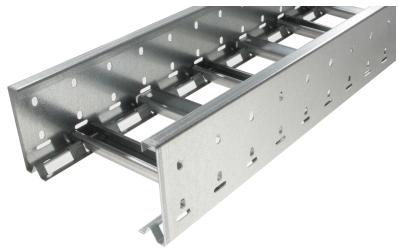

40016118 - Unic 100.400 C Kabelladder h.o.h.100 L3m

Artikelgegevens

Artikelnummer:	40016118
Merk:	Niedax Group
Serie:	Gouda Kabelladder
Type:	Unic
EAN Code:	08719972050457
Technische omschrijving:	Unic 100.400 C Kabelladder h.o.h.100 L3m
ETIM Klasse:	EC000854 - Kabelladder

Technische gegevens

Kleur:	Overig
Breedte:	400
Hoogte:	100
RAL-nummer:	-
Oppervlaktebescherming:	Bandverzinkt (sendzimir verzinkt) en gecoat
Gewicht:	5.257
Uitvoeringsvorm sport:	Profiel ongeperforeerd
Zijperforatie:	Ja
Materiaalkwaliteit:	Overig
Lengte:	3000
Gebruikstemperatuur:	-20 - 120
Materiaal:	Staal
Nuttige doorsnede:	28918
Werkende lengte:	3000
Uitvoering zijligger:	Profiel (open vorm)
Geschikt voor functiebehoud:	Nee
Sportafstand hart/hart:	100
Bevestiging sport:	Overig
Stijgkabelladder:	-