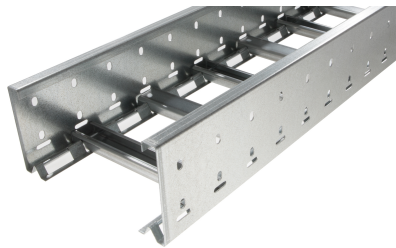

40018118 - Unic 100.500 C Kabelladder h.o.h.100 L3m

Artikelgegevens

Artikelnummer:	40018118
Merk:	Niedax Group
Serie:	Gouda Kabelladder
Type:	Unic
EAN Code:	08719972050488
Technische omschrijving:	Unic 100.500 C Kabelladder h.o.h.100 L3m
ETIM Klasse:	EC000854 - Kabelladder

Technische gegevens

Kleur:	Overig
Breedte:	500
Hoogte:	100
RAL-nummer:	-
Oppervlaktebescherming:	Bandverzinkt (sendzimir verzinkt) en gecoat
Gewicht:	5.755
Uitvoeringsvorm sport:	Profiel ongeperforeerd
Zijperforatie:	Ja
Materiaalkwaliteit:	Overig
Lengte:	3000
Gebruikstemperatuur:	-20 - 120
Materiaal:	Staal
Nuttige doorsnede:	36193
Werkende lengte:	3000
Uitvoering zijligger:	Profiel (open vorm)
Geschikt voor functiebehoud:	Nee
Sportafstand hart/hart:	100
Bevestiging sport:	Overig
Stijgkabelladder:	-