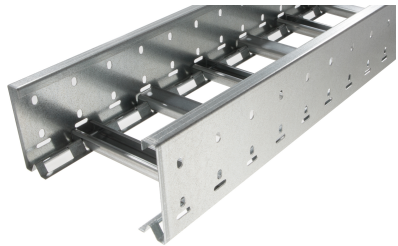

# 40022112 - Unic 100.700 SV Kabelladder h.o.h.100 L3m

## Artikelgegevens

Artikelnummer:	40022112
Merk:	Niedax Group
Serie:	Gouda Kabelladder
Type:	Unic
EAN Code:	08719972050525
Technische omschrijving:	Unic 100.700 SV Kabelladder h.o.h.100 L3m
ETIM Klasse:	EC000854 - Kabelladder

## Technische gegevens

Breedte:	700
Hoogte:	100
RAL-nummer:	-
Oppervlaktebescherming:	Bandverzinkt (sendzimir verzinkt)
Gewicht:	6.583
Uitvoeringsvorm sport:	Profiel ongeperforeerd
Zijperforatie:	Ja
Materiaalkwaliteit:	Overig
Lengte:	3000
Materiaal:	Staal
Nuttige doorsnede:	50743
Uitvoering zijligger:	Profiel (open vorm)
Geschikt voor functiebehoud:	Nee
Sportafstand hart/hart:	100
Bevestiging sport:	Overig
Gebruikstemperatuur:	-20 - 120
Werkende lengte:	3000