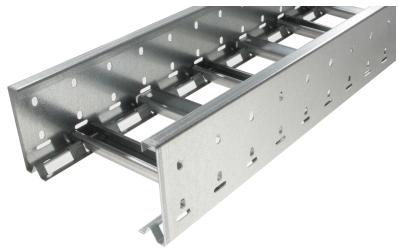

40022118 - Unic 100.700 C Kabelladder h.o.h.100 L3m

Artikelgegevens

Artikelnummer:	40022118
Merk:	Niedax Group
Serie:	Gouda Kabelladder
Type:	Unic
EAN Code:	08719972050549
Technische omschrijving:	Unic 100.700 C Kabelladder h.o.h.100 L3m
ETIM Klasse:	EC000854 - Kabelladder

Technische gegevens

Kleur:	Overig
Breedte:	700
Hoogte:	100
RAL-nummer:	-
Oppervlaktebescherming:	Bandverzinkt (sendzimir verzinkt) en gecoat
Gewicht:	6.814
Uitvoeringsvorm sport:	Profiel ongeperforeerd
Zijperforatie:	Ja
Materiaalkwaliteit:	Overig
Lengte:	3000
Materiaal:	Staal
Nuttige doorsnede:	50743
Uitvoering zijligger:	Profiel (open vorm)
Geschikt voor functiebehoud:	Nee
Sportafstand hart/hart:	100
Bevestiging sport:	Overig
Mogelijke overspanning:	- - 3
Veilige werklust volgens IEC 61537 met steunafstand 0,5 m:	-