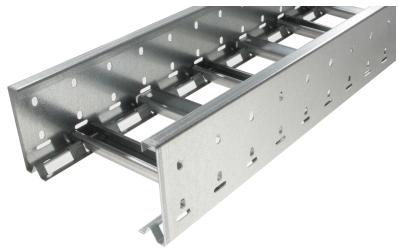

40022118 - Unic 100.700 C Kabelladder h.o.h.100 L3m

Artikelgegevens

Artikelnummer:	40022118
Merk:	Niedax Group
Serie:	Gouda Kabelladder
Type:	Unic
EAN Code:	08719972050549
Technische omschrijving:	Unic 100.700 C Kabelladder h.o.h.100 L3m
ETIM Klasse:	EC000854 - Kabelladder

Technische gegevens

Kleur:	Overig
Breedte:	700
Hoogte:	100
RAL-nummer:	-
Oppervlaktebescherming:	Bandverzinkt (sendzimir verzinkt) en gecoat
Gewicht:	6.814
Uitvoeringsvorm sport:	Profiel ongeperforeerd
Zijperforatie:	Ja
Materiaalkwaliteit:	Overig
Lengte:	3000
Materiaal:	Staal
Nuttige doorsnede:	50743
Uitvoering zijligger:	Profiel (open vorm)
Geschikt voor functiebehoud:	Nee
Sportafstand hart/hart:	100
Bevestiging sport:	Overig
Werkende lengte:	3000
Gebruikstemperatuur:	-20 - 120
Stijgkabeladder:	-