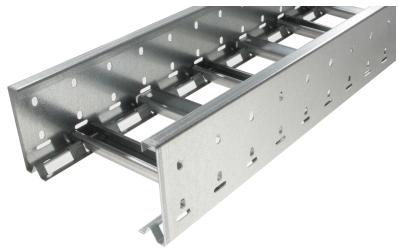

40022118 - Unic 100.700 C Kabelladder h.o.h.100 L3m

Artikelgegevens

Artikelnummer:	40022118
Merk:	Niedax Group
Serie:	Gouda Kabelladder
Type:	Unic
EAN Code:	08719972050549
Technische omschrijving:	Unic 100.700 C Kabelladder h.o.h.100 L3m
ETIM Klasse:	EC000854 - Kabelladder

Technische gegevens

Kleur:	Overig
Breedte:	700
Hoogte:	100
RAL-nummer:	-
Oppervlaktebescherming:	Bandverzinkt (sendzimir verzinkt) en gecoat
Gewicht:	6.814
Uitvoeringsvorm sport:	Profiel ongeperforeerd
Zijperforatie:	Ja
Materiaalkwaliteit:	Overig
Lengte:	3000
Gebruikstemperatuur:	-20 - 120
Materiaal:	Staal
Nuttige doorsnede:	50743
Werkende lengte:	3000
Uitvoering zijligger:	Profiel (open vorm)
Geschikt voor functiebehoud:	Nee
Sportafstand hart/hart:	100
Bevestiging sport:	Overig
Stijgkabelladder:	-