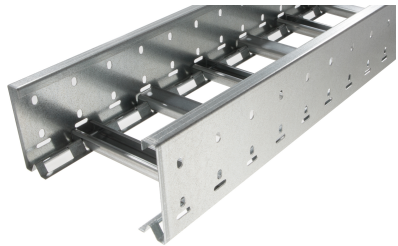

# 40024112 - Unic 100.800 SV Kabelladder h.o.h.100 L3m

## Artikelgegevens

Artikelnummer:	40024112
Merk:	Niedax Group
Serie:	Gouda Kabelladder
Type:	Unic
EAN Code:	08719972050556
Technische omschrijving:	Unic 100.800 SV Kabelladder h.o.h.100 L3m
ETIM Klasse:	EC000854 - Kabelladder

## Technische gegevens

Breedte:	800
Hoogte:	100
RAL-nummer:	-
Oppervlaktebescherming:	Bandverzinkt (sendzimir verzinkt)
Gewicht:	7.084
Uitvoeringsvorm sport:	Profiel ongeperforeerd
Zijperforatie:	Ja
Materiaalkwaliteit:	Overig
Lengte:	3000
Materiaal:	Staal
Nuttige doorsnede:	58018
Uitvoering zijligger:	Profiel (open vorm)
Geschikt voor functiebehoud:	Nee
Sportafstand hart/hart:	100
Bevestiging sport:	Overig
Gebruikstemperatuur:	-20 - 120
Werkende lengte:	3000