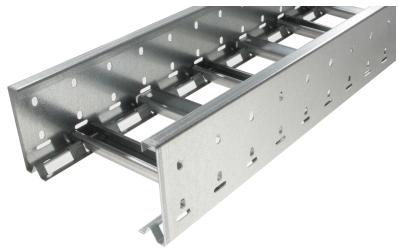

# 40024118 - Unic 100.800 C Kabelladder h.o.h.100 L3m

## Artikelgegevens

Artikelnummer:	40024118
Merk:	Niedax Group
Serie:	Gouda Kabelladder
Type:	Unic
EAN Code:	08719972050570
Technische omschrijving:	Unic 100.800 C Kabelladder h.o.h.100 L3m
ETIM Klasse:	EC000854 - Kabelladder

## Technische gegevens

Kleur:	Overig
Breedte:	800
Hoogte:	100
RAL-nummer:	-
Oppervlaktebescherming:	Bandverzinkt (sendzimir verzinkt) en gecoat
Gewicht:	7.331
Uitvoeringsvorm sport:	Profiel ongeperforeerd
Zijperforatie:	Ja
Materiaalkwaliteit:	Overig
Lengte:	3000
Gebruikstemperatuur:	-20 - 120
Materiaal:	Staal
Nuttige doorsnede:	58018
Werkende lengte:	3000
Uitvoering zijligger:	Profiel (open vorm)
Geschikt voor functiebehoud:	Nee
Sportafstand hart/hart:	100
Bevestiging sport:	Overig
Stijgkabelladder:	-