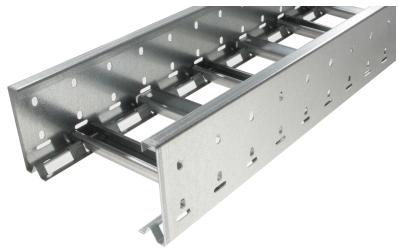

# 40026118 - Unic 100.900 C Kabelladder h.o.h.100 L3m

## Artikelgegevens

Artikelnummer:	40026118
Merk:	Niedax Group
Serie:	Gouda Kabelladder
Type:	Unic
EAN Code:	08719972050600
Technische omschrijving:	Unic 100.900 C Kabelladder h.o.h.100 L3m
ETIM Klasse:	EC000854 - Kabelladder

## Technische gegevens

Kleur:	Overig
Breedte:	900
Hoogte:	100
RAL-nummer:	-
Oppervlaktebescherming:	Bandverzinkt (sendzimir verzinkt) en gecoat
Gewicht:	7.829
Uitvoeringsvorm sport:	Profiel ongeperforeerd
Zijperforatie:	Ja
Materiaalkwaliteit:	Overig
Lengte:	3000
Materiaal:	Staal
Nuttige doorsnede:	68293
Uitvoering zijligger:	Profiel (open vorm)
Geschikt voor functiebehoud:	Nee
Sportafstand hart/hart:	100
Bevestiging sport:	Overig
Gebruikstemperatuur:	-20 - 120
Werkende lengte:	3000
Stijgkabelladder:	-