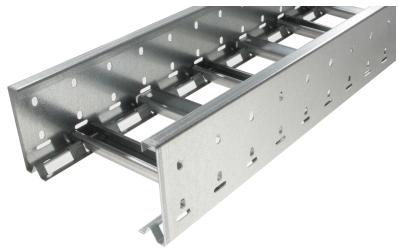

40026118 - Unic 100.900 C Kabelladder h.o.h.100 L3m

Artikelgegevens

Artikelnummer:	40026118
Merk:	Niedax Group
Serie:	Gouda Kabelladder
Type:	Unic
EAN Code:	08719972050600
Technische omschrijving:	Unic 100.900 C Kabelladder h.o.h.100 L3m
ETIM Klasse:	EC000854 - Kabelladder

Technische gegevens

Kleur:	Overig
Breedte:	900
Hoogte:	100
RAL-nummer:	-
Oppervlaktebescherming:	Bandverzinkt (sendzimir verzinkt) en gecoat
Gewicht:	7.829
Uitvoeringsvorm sport:	Profiel ongeperforeerd
Zijperforatie:	Ja
Materiaalkwaliteit:	Overig
Lengte:	3000
Gebruikstemperatuur:	-20 - 120
Materiaal:	Staal
Nuttige doorsnede:	68293
Werkende lengte:	3000
Uitvoering zijligger:	Profiel (open vorm)
Geschikt voor functiebehoud:	Nee
Sportafstand hart/hart:	100
Bevestiging sport:	Overig
Stijgkabelladder:	-