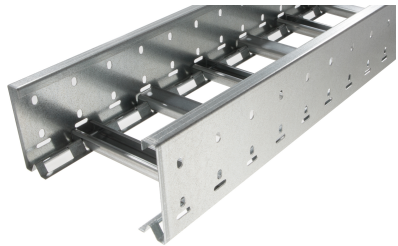

40154112 - Unic 100.300 SV Kabelladder sportopening boven h.o.h.100 L3m

Artikelgegevens

Artikelnummer:	40154112
Merk:	Niedax Group
Serie:	Gouda Kabelladder
Type:	Unic
EAN Code:	08719972051263
Technische omschrijving:	Unic 100.300 SV Kabelladder sportopening boven h.o.h.100 L3m
ETIM Klasse:	EC000854 - Kabelladder

Technische gegevens

Breedte:	300
Hoogte:	100
RAL-nummer:	-
Oppervlaktebescherming:	Bandverzinkt (sendzimir verzinkt)
Gewicht:	4.038
Uitvoeringsvorm sport:	Profiel ongeperforeerd
Zijperforatie:	Ja
Materiaalkwaliteit:	Overig
Lengte:	3000
Gebruikstemperatuur:	-20 - 120
Materiaal:	Staal
Nuttige doorsnede:	28918
Werkende lengte:	3000
Uitvoering zijligger:	Profiel (open vorm)
Geschikt voor functiebehoud:	Nee
Sportafstand hart/hart:	100