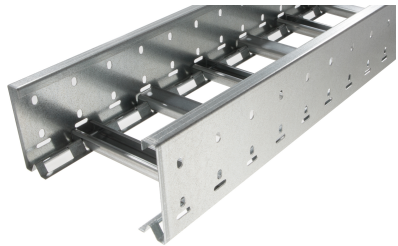

40156113 - Unic 100.400 TV Kabelladder sportopening boven h.o.h.100 L3m

Artikelgegevens

Artikelnummer:	40156113
Merk:	Niedax Group
Serie:	Gouda Kabelladder
Type:	Unic
EAN Code:	08719972051300
Technische omschrijving:	Unic 100.400 TV Kabelladder sportopening boven h.o.h.100 L3m
ETIM Klasse:	EC000854 - Kabelladder

Technische gegevens

Gebruikstemperatuur:	-20 - 120
Werkende lengte:	3000
Stijgkabelladder:	-
Breedte:	400
Hoogte:	100
RAL-nummer:	-
Oppervlaktebescherming:	Thermisch verzinkt (Hot-dip)
Gewicht:	5.528
Uitvoeringsvorm sport:	Profiel ongeperforeerd
Zijperforatie:	Ja
Materiaalkwaliteit:	Overig
Lengte:	3000
Materiaal:	Staal
Nuttige doorsnede:	28918
Uitvoering zijligger:	Profiel (open vorm)
Geschikt voor functiebehoud:	Nee