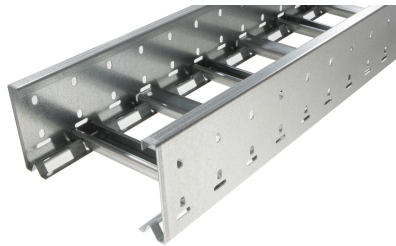

40160112 - Unic 100.600 SV Kabelladder sportopening boven h.o.h.100 L3m

Artikelgegevens

Artikelnummer:	40160112
Merk:	Niedax Group
Serie:	Gouda Kabelladder
Type:	Unic
EAN Code:	08719972051355
Technische omschrijving:	Unic 100.600 SV Kabelladder sportopening boven h.o.h.100 L3m
ETIM Klasse:	EC000854 - Kabelladder

Technische gegevens

Breedte:	600
Hoogte:	100
RAL-nummer:	-
Oppervlaktebescherming:	Bandverzinkt (sendzimir verzinkt)
Gewicht:	6.122
Uitvoeringsvorm sport:	Profiel ongeperforeerd
Zijperforatie:	Ja
Materiaalkwaliteit:	Overig
Lengte:	3000
Materiaal:	Staal
Nuttige doorsnede:	43468
Uitvoering zijligger:	Profiel (open vorm)
Geschikt voor functiebehoud:	Nee
Sportafstand hart/hart:	100
Bevestiging sport:	Overig
Mogelijke overspanning:	-- 3