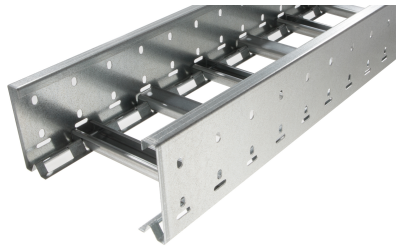

40162118 - Unic 100.700 C Kabelladder sportopening boven h.o.h.100 L3m

Artikelgegevens

Artikelnummer:	40162118
Merk:	Niedax Group
Serie:	Gouda Kabelladder
Type:	Unic
EAN Code:	08719972051409
Technische omschrijving:	Unic 100.700 C Kabelladder sportopening boven h.o.h.100 L3m
ETIM Klasse:	EC000854 - Kabelladder

Technische gegevens

Kleur:	Overig
Breedte:	700
Hoogte:	100
RAL-nummer:	-
Oppervlaktebescherming:	Bandverzinkt (sendzimir verzinkt) en gecoat
Gewicht:	6.814
Uitvoeringsvorm sport:	Profiel ongeperforeerd
Zijperforatie:	Ja
Materiaalkwaliteit:	Overig
Lengte:	3000
Materiaal:	Staal
Nuttige doorsnede:	50743
Uitvoering zijligger:	Profiel (open vorm)
Geschikt voor functiebehoud:	Nee
Sportafstand hart/hart:	100
Bevestiging sport:	Overig