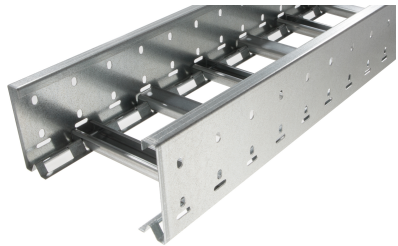

40162118 - Unic 100.700 C Kabelladder sportopening boven h.o.h.100 L3m

Artikelgegevens

Artikelnummer:	40162118
Merk:	Niedax Group
Serie:	Gouda Kabelladder
Type:	Unic
EAN Code:	08719972051409
Technische omschrijving:	Unic 100.700 C Kabelladder sportopening boven h.o.h.100 L3m
ETIM Klasse:	EC000854 - Kabelladder

Technische gegevens

Kleur:	Overig
Breedte:	700
Hoogte:	100
RAL-nummer:	-
Oppervlaktebescherming:	Bandverzinkt (sendzimir verzinkt) en gecoat
Gewicht:	6.814
Uitvoeringsvorm sport:	Profiel ongeperforeerd
Zijperforatie:	Ja
Materiaalkwaliteit:	Overig
Lengte:	3000
Materiaal:	Staal
Nuttige doorsnede:	50743
Uitvoering zijligger:	Profiel (open vorm)
Geschikt voor functiebehoud:	Nee
Sportafstand hart/hart:	100
Bevestiging sport:	Overig

Gebruikstemperatuur:	-20 - 120
Werkende lengte:	3000
Stijgkabeladder:	-
Mogelijke overspanning:	- - 3
Veilige werklast volgens IEC 61537 met steunafstand 0,5 m:	-
Veilige werklast volgens IEC 61537 met steunafstand 1,0 m:	-
Veilige werklast volgens IEC 61537 met steunafstand 1,5 m:	3350
Veilige werklast volgens IEC 61537 met steunafstand 2,5 m:	1100
Veilige werklast volgens IEC 61537 met steunafstand 6,0 m:	-
Veilige werklast volgens IEC 61537 met steunafstand 7,0 m:	-
Veilige werklast volgens IEC 61537 met steunafstand 8,0 m:	-
Veilige werklast volgens IEC 61537 met steunafstand 9,0 m:	-
Veilige werklast volgens IEC 61537 met steunafstand 11,0 m:	-
Veilige werklast volgens IEC 61537 met steunafstand 12,0 m:	-
Veilige werklast volgens IEC 61537 met steunafstand 2,0 m:	1800
Veilige werklast volgens IEC 61537 met steunafstand 3,0 m:	-
Veilige werklast volgens IEC 61537 met steunafstand 4,0 m:	-
Veilige werklast volgens IEC 61537 met steunafstand 5,0 m:	-
Veilige werklast volgens IEC 61537 met steunafstand 10,0 m:	-