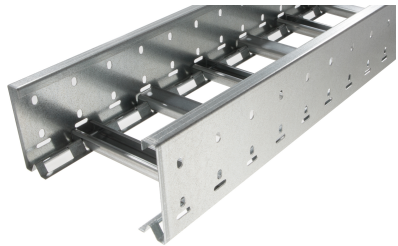

40168112 - Unic 100.1000 SV Kabelladder sportopening boven h.o.h.100 L3m

Artikelgegevens

Artikelnummer:	40168112
Merk:	Niedax Group
Serie:	Gouda Kabelladder
Type:	Unic
EAN Code:	08719972051478
Technische omschrijving:	Unic 100.1000 SV Kabelladder sportopening boven h.o.h.100 L3m
ETIM Klasse:	EC000854 - Kabelladder

Technische gegevens

Breedte:	1000
Hoogte:	100
RAL-nummer:	-
Oppervlaktebescherming:	Bandverzinkt (sendzimir verzinkt)
Gewicht:	7.986
Uitvoeringsvorm sport:	Profiel ongeperforeerd
Zijperforatie:	Ja
Materiaalkwaliteit:	Overig
Lengte:	3000
Gebruikstemperatuur:	-20 - 120
Materiaal:	Staal
Nuttige doorsnede:	72568
Werkende lengte:	3000
Uitvoering zijligger:	Profiel (open vorm)
Geschikt voor functiebehoud:	Nee
Sportafstand hart/hart:	100