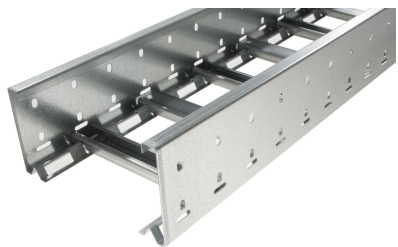

40168112 - Unic 100.1000 SV Kabelladder sportopening boven h.o.h.100 L3m

Artikelgegevens

Artikelnummer:	40168112
Merk:	Niedax Group
Serie:	Gouda Kabelladder
Type:	Unic
EAN Code:	08719972051478
Technische omschrijving:	Unic 100.1000 SV Kabelladder sportopening boven h.o.h.100 L3m
ETIM Klasse:	EC000854 - Kabelladder

Technische gegevens

Gebruikstemperatuur:	-20 - 120
Werkende lengte:	3000
Stijgkabelladder:	-
Mogelijke overspanning:	- - 3
Veilige werklust volgens IEC 61537 met steunafstand 0,5 m:	-
Veilige werklust volgens IEC 61537 met steunafstand 1,0 m:	-
Veilige werklust volgens IEC 61537 met steunafstand 1,5 m:	2400
Veilige werklust volgens IEC 61537 met steunafstand 2,0 m:	1800
Veilige werklust volgens IEC 61537 met steunafstand 3,0 m:	-
Veilige werklust volgens IEC 61537 met steunafstand 6,0 m:	-
Veilige werklust volgens IEC 61537 met steunafstand 7,0 m:	-

Veilige werklust volgens IEC 61537 met steunafstand 8,0 m:	-
Veilige werklust volgens IEC 61537 met steunafstand 10,0 m:	-
Veilige werklust volgens IEC 61537 met steunafstand 9,0 m:	-
Veilige werklust volgens IEC 61537 met steunafstand 11,0 m:	-
Veilige werklust volgens IEC 61537 met steunafstand 2,5 m:	-
Veilige werklust volgens IEC 61537 met steunafstand 4,0 m:	-
Veilige werklust volgens IEC 61537 met steunafstand 5,0 m:	-
Veilige werklust volgens IEC 61537 met steunafstand 12,0 m:	-
Breedte:	1000
Hoogte:	100
RAL-nummer:	-
Oppervlaktebescherming:	Bandverzinkt (sendzimir verzinkt)
Gewicht:	7.986
Uitvoeringsvorm sport:	Profiel ongeperforeerd
Zijperforatie:	Ja
Materiaalkwaliteit:	Overig
Lengte:	3000
Materiaal:	Staal
Nuttige doorsnede:	72568
Uitvoering zijligger:	Profiel (open vorm)
Geschikt voor functiebehoud:	Nee
Sportafstand hart/hart:	100
Bevestiging sport:	Overig