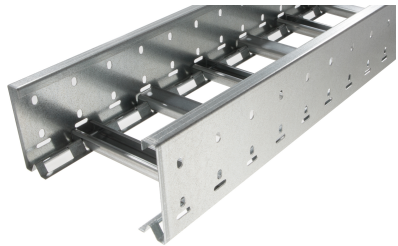

# 40168113 - Unic 100.1000 TV Kabelladder sportopening boven h.o.h.100 L3m

## Artikelgegevens

Artikelnummer:	40168113
Merk:	Niedax Group
Serie:	Gouda Kabelladder
Type:	Unic
EAN Code:	08719972051485
Technische omschrijving:	Unic 100.1000 TV Kabelladder sportopening boven h.o.h.100 L3m
ETIM Klasse:	EC000854 - Kabelladder

## Technische gegevens

Breedte:	1000
Hoogte:	100
RAL-nummer:	-
Oppervlaktebescherming:	Thermisch verzinkt (Hot-dip)
Gewicht:	8.891
Uitvoeringsvorm sport:	Profiel ongeperforeerd
Zijperforatie:	Ja
Materiaalkwaliteit:	Overig
Lengte:	3000
Gebruikstemperatuur:	-20 - 120
Materiaal:	Staal
Nuttige doorsnede:	72568
Werkende lengte:	3000
Uitvoering zijligger:	Profiel (open vorm)
Geschikt voor functiebehoud:	Nee
Sportafstand hart/hart:	100