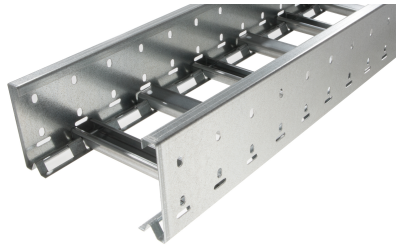

# 40168113 - Unic 100.1000 TV Kabelladder sportopening boven h.o.h.100 L3m

## Artikelgegevens

Artikelnummer:	40168113
Merk:	Niedax Group
Serie:	Gouda Kabelladder
Type:	Unic
EAN Code:	08719972051485
Technische omschrijving:	Unic 100.1000 TV Kabelladder sportopening boven h.o.h.100 L3m
ETIM Klasse:	EC000854 - Kabelladder

## Technische gegevens

Werkende lengte:	3000
Gebruikstemperatuur:	-20 - 120
Stijgkabelladder:	-
Breedte:	1000
Hoogte:	100
RAL-nummer:	-
Oppervlaktebescherming:	Thermisch verzinkt (Hot-dip)
Gewicht:	8.891
Uitvoeringsvorm sport:	Profiel ongeperforeerd
Zijperforatie:	Ja
Materiaalkwaliteit:	Overig
Lengte:	3000
Materiaal:	Staal
Nuttige doorsnede:	72568
Uitvoering zijligger:	Profiel (open vorm)