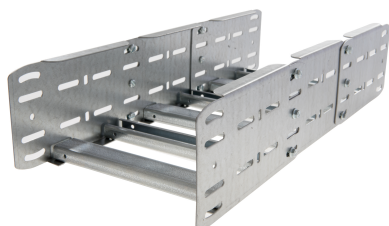

# 42240122 - Unic 100.100 SV Stijg/Vervalstuk 90° R500

## Artikelgegevens

Artikelnummer:	42240122
Merk:	Niedax Group
Serie:	Gouda Kabelladder
Type:	Unic
EAN Code:	08719972058095
Technische omschrijving:	Unic 100.100 SV Stijg/Vervalstuk 90° R500
ETIM Klasse:	EC001535 - Bocht/hoekstuk kabelladder

## Technische gegevens

Model:	Geïntegreerde verbinder
RAL-nummer:	-
Oppervlaktebescherming:	Bandverzinkt (sendzimir verzinkt)
Uitvoeringsvorm sport:	Profiel ongeperforeerd
Scharnierend:	Ja
Zijperforatie:	Ja
Hoek:	90°
Materiaalkwaliteit:	Overig
Materiaal:	Staal
Binnenstraal:	500
Geschikt voor kabelladderbreedte:	100
Geschikt voor kabelladderhoogte:	100
Richtingsverandering:	Stijgend/vallend
Uitvoering zijligger:	Profiel (open vorm)
Geschikt voor functiebehoud:	Nee
Bochtuitvoering:	Segmentbocht