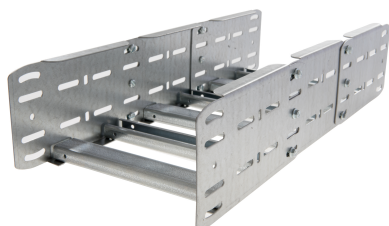

42240128 - Unic 100.100 C Stijg/Vervalstuk 90° R500

Artikelgegevens

Artikelnummer:	42240128
Merk:	Niedax Group
Serie:	Gouda Kabelladder
Type:	Unic
EAN Code:	08719972058118
Technische omschrijving:	Unic 100.100 C Stijg/Vervalstuk 90° R500
ETIM Klasse:	EC001535 - Bocht/hoekstuk kabelladder

Technische gegevens

Kleur:	Overig
Model:	Geïntegreerde verbinder
RAL-nummer:	-
Oppervlaktebescherming:	Bandverzinkt (sendzimir verzinkt) en gecoat
Uitvoeringsvorm sport:	Profiel ongeperforeerd
Scharnierend:	Ja
Zijperforatie:	Ja
Hoek:	90°
Materiaalkwaliteit:	Overig
Materiaal:	Staal
Binnenstraal:	500
Geschikt voor kabelladderbreedte:	100
Geschikt voor kabelladderhoogte:	100
Richtingsverandering:	Stijgend/vallend
Uitvoering zijligger:	Profiel (open vorm)
Geschikt voor functiebehoud:	Nee
Bochtuitvoering:	Segmentbocht