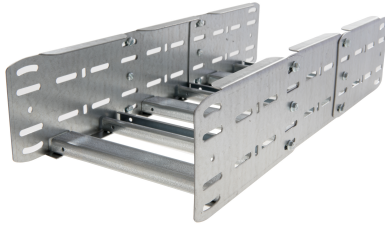

42246122 - Unic 100.400 SV Stijg/Vervalstuk 90° R500

Artikelgegevens

| | |
|--------------------------|---|
| Artikelnummer: | 42246122 |
| Merk: | Niedax Group |
| Serie: | Gouda Kabelladder |
| Type: | Unic |
| EAN Code: | 08719972058187 |
| Technische omschrijving: | Unic 100.400 SV Stijg/Vervalstuk 90° R500 |
| ETIM Klasse: | EC001535 - Bocht/hoekstuk kabelladder |

Technische gegevens

| | |
|-----------------------------------|-----------------------------------|
| Model: | Geïntegreerde verbinder |
| RAL-nummer: | - |
| Oppervlaktebescherming: | Bandverzinkt (sendzimir verzinkt) |
| Uitvoeringsvorm sport: | Profiel ongeperforeerd |
| Scharnierend: | Ja |
| Zijperforatie: | Ja |
| Hoek: | 90° |
| Materiaalkwaliteit: | Overig |
| Materiaal: | Staal |
| Binnenstraal: | 500 |
| Geschikt voor kabelladderbreedte: | 400 |
| Geschikt voor kabelladderhoogte: | 100 |
| Richtingsverandering: | Stijgend/vallend |
| Uitvoering zijligger: | Profiel (open vorm) |
| Geschikt voor functiebehoud: | Nee |
| Bochtuitvoering: | Segmentbocht |