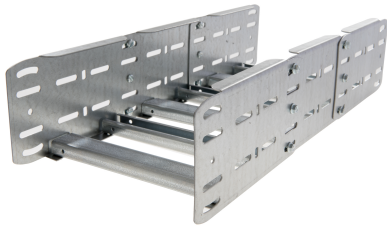

# 42260128 - Unic 100.100 C Stijg/Vervalstuk 90° R750

## Artikelgegevens

Artikelnummer:	42260128
Merk:	Niedax Group
Serie:	Gouda Kabelladder
Type:	Unic
EAN Code:	08719972058415
Technische omschrijving:	Unic 100.100 C Stijg/Vervalstuk 90° R750
ETIM Klasse:	EC001535 - Bocht/hoekstuk kabelladder

## Technische gegevens

Kleur:	Overig
Model:	Geïntegreerde verbinder
RAL-nummer:	-
Oppervlaktebescherming:	Bandverzinkt (sendzimir verzinkt) en gecoat
Uitvoeringsvorm sport:	Profiel ongeperforeerd
Scharnierend:	Ja
Zijperforatie:	Ja
Hoek:	90°
Materiaalkwaliteit:	Overig
Materiaal:	Staal
Binnenstraal:	750
Geschikt voor kabelladderbreedte:	100
Geschikt voor kabelladderhoogte:	100
Richtingsverandering:	Stijgend/vallend
Uitvoering zijligger:	Profiel (open vorm)
Geschikt voor functiebehoud:	Nee
Bochtuitvoering:	Segmentbocht