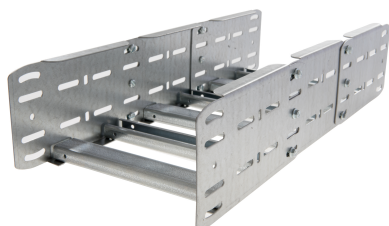

42262122 - Unic 100.200 SV Stijg/Vervalstuk 90° R750

Artikelgegevens

Artikelnummer:	42262122
Merk:	Niedax Group
Serie:	Gouda Kabelladder
Type:	Unic
EAN Code:	08719972058422
Technische omschrijving:	Unic 100.200 SV Stijg/Vervalstuk 90° R750
ETIM Klasse:	EC001535 - Bocht/hoekstuk kabelladder

Technische gegevens

Model:	Geïntegreerde verbinder
RAL-nummer:	-
Oppervlaktebescherming:	Bandverzinkt (sendzimir verzinkt)
Uitvoeringsvorm sport:	Profiel ongeperforeerd
Scharnierend:	Ja
Zijperforatie:	Ja
Hoek:	90°
Materiaalkwaliteit:	Overig
Materiaal:	Staal
Binnenstraal:	750
Geschikt voor kabelladderbreedte:	200
Geschikt voor kabelladderhoogte:	100
Richtingsverandering:	Stijgend/vallend
Uitvoering zijligger:	Profiel (open vorm)
Geschikt voor functiebehoud:	Nee
Bochtuitvoering:	Segmentbocht