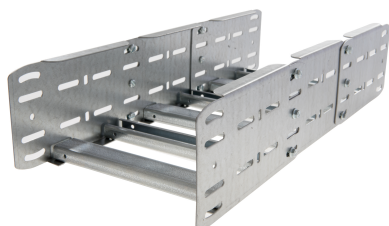

42262128 - Unic 100.200 C Stijg/Vervalstuk 90° R750

Artikelgegevens

Artikelnummer:	42262128
Merk:	Niedax Group
Serie:	Gouda Kabelladder
Type:	Unic
EAN Code:	08719972058446
Technische omschrijving:	Unic 100.200 C Stijg/Vervalstuk 90° R750
ETIM Klasse:	EC001535 - Bocht/hoekstuk kabelladder

Technische gegevens

Kleur:	Overig
Model:	Geïntegreerde verbinder
RAL-nummer:	-
Oppervlaktebescherming:	Bandverzinkt (sendzimir verzinkt) en gecoat
Uitvoeringsvorm sport:	Profiel ongeperforeerd
Scharnierend:	Ja
Zijperforatie:	Ja
Hoek:	90°
Materiaalkwaliteit:	Overig
Materiaal:	Staal
Binnenstraal:	750
Geschikt voor kabelladderbreedte:	200
Geschikt voor kabelladderhoogte:	100
Richtingsverandering:	Stijgend/vallend
Uitvoering zijligger:	Profiel (open vorm)
Geschikt voor functiebehoud:	Nee
Bochtuitvoering:	Segmentbocht