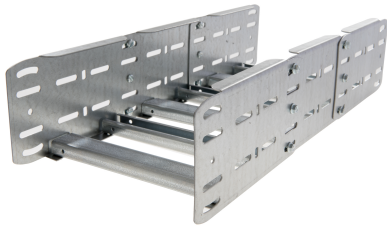

42266122 - Unic 100.400 SV Stijg/Vervalstuk 90° R750

Artikelgegevens

Artikelnummer:	42266122
Merk:	Niedax Group
Serie:	Gouda Kabelladder
Type:	Unic
EAN Code:	08719972058484
Technische omschrijving:	Unic 100.400 SV Stijg/Vervalstuk 90° R750
ETIM Klasse:	EC001535 - Bocht/hoekstuk kabelladder

Technische gegevens

Model:	Geïntegreerde verbinder
RAL-nummer:	-
Oppervlaktebescherming:	Bandverzinkt (sendzimir verzinkt)
Uitvoeringsvorm sport:	Profiel ongeperforeerd
Scharnierend:	Ja
Zijperforatie:	Ja
Hoek:	90°
Materiaalkwaliteit:	Overig
Materiaal:	Staal
Binnenstraal:	750
Geschikt voor kabelladderbreedte:	400
Geschikt voor kabelladderhoogte:	100
Richtingsverandering:	Stijgend/vallend
Uitvoering zijligger:	Profiel (open vorm)
Geschikt voor functiebehoud:	Nee
Bochtuitvoering:	Segmentbocht