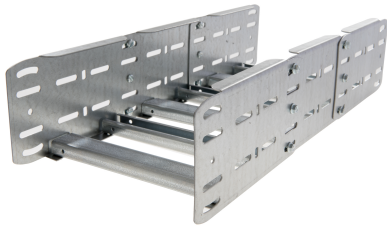

42270122 - Unic 100.600 SV Stijg/Vervalstuk 90° R750

Artikelgegevens

Artikelnummer:	42270122
Merk:	Niedax Group
Serie:	Gouda Kabelladder
Type:	Unic
EAN Code:	08719972058545
Technische omschrijving:	Unic 100.600 SV Stijg/Vervalstuk 90° R750
ETIM Klasse:	EC001535 - Bocht/hoekstuk kabelladder

Technische gegevens

Model:	Geïntegreerde verbinder
RAL-nummer:	-
Oppervlaktebescherming:	Bandverzinkt (sendzimir verzinkt)
Uitvoeringsvorm sport:	Profiel ongeperforeerd
Scharnierend:	Ja
Zijperforatie:	Ja
Hoek:	90°
Materiaalkwaliteit:	Overig
Materiaal:	Staal
Binnenstraal:	750
Geschikt voor kabelladderbreedte:	600
Geschikt voor kabelladderhoogte:	100
Richtingsverandering:	Stijgend/vallend
Uitvoering zijligger:	Profiel (open vorm)
Geschikt voor functiebehoud:	Nee
Bochtuitvoering:	Segmentbocht