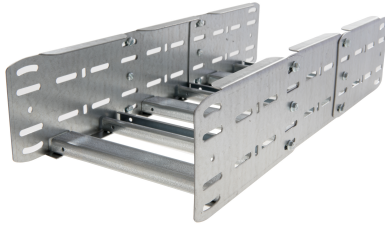

42272122 - Unic 100.700 SV Stijg/Vervalstuk 90° R750

Artikelgegevens

Artikelnummer:	42272122
Merk:	Niedax Group
Serie:	Gouda Kabelladder
Type:	Unic
EAN Code:	08719972058576
Technische omschrijving:	Unic 100.700 SV Stijg/Vervalstuk 90° R750
ETIM Klasse:	EC001535 - Bocht/hoekstuk kabelladder

Technische gegevens

Model:	Geïntegreerde verbinder
RAL-nummer:	-
Oppervlaktebescherming:	Bandverzinkt (sendzimir verzinkt)
Uitvoeringsvorm sport:	Profiel ongeperforeerd
Scharnierend:	Ja
Zijperforatie:	Ja
Hoek:	90°
Materiaalkwaliteit:	Overig
Materiaal:	Staal
Binnenstraal:	750
Geschikt voor kabelladderbreedte:	700
Geschikt voor kabelladderhoogte:	100
Richtingsverandering:	Stijgend/vallend
Uitvoering zijligger:	Profiel (open vorm)
Geschikt voor functiebehoud:	Nee
Bochtuitvoering:	Segmentbocht