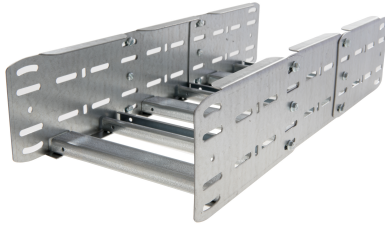

# 42276122 - Unic 100.900 SV Stijg/Vervalstuk 90° R750

## Artikelgegevens

Artikelnummer:	42276122
Merk:	Niedax Group
Serie:	Gouda Kabelladder
Type:	Unic
EAN Code:	08719972058637
Technische omschrijving:	Unic 100.900 SV Stijg/Vervalstuk 90° R750
ETIM Klasse:	EC001535 - Bocht/hoekstuk kabelladder

## Technische gegevens

Model:	Geïntegreerde verbinder
RAL-nummer:	-
Oppervlaktebescherming:	Bandverzinkt (sendzimir verzinkt)
Uitvoeringsvorm sport:	Profiel ongeperforeerd
Scharnierend:	Ja
Zijperforatie:	Ja
Hoek:	90°
Materiaalkwaliteit:	Overig
Materiaal:	Staal
Binnenstraal:	750
Geschikt voor kabelladderbreedte:	900
Geschikt voor kabelladderhoogte:	100
Richtingsverandering:	Stijgend/vallend
Uitvoering zijligger:	Profiel (open vorm)
Geschikt voor functiebehoud:	Nee
Bochtuitvoering:	Segmentbocht