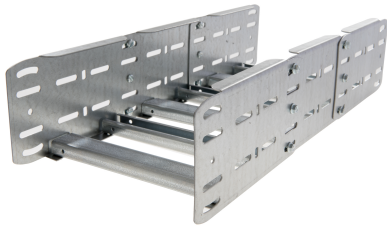

42276128 - Unic 100.900 C Stijg/Vervalstuk 90° R750

Artikelgegevens

Artikelnummer:	42276128
Merk:	Niedax Group
Serie:	Gouda Kabelladder
Type:	Unic
EAN Code:	08719972058651
Technische omschrijving:	Unic 100.900 C Stijg/Vervalstuk 90° R750
ETIM Klasse:	EC001535 - Bocht/hoekstuk kabelladder

Technische gegevens

Kleur:	Overig
Model:	Geïntegreerde verbinder
RAL-nummer:	-
Oppervlaktebescherming:	Bandverzinkt (sendzimir verzinkt) en gecoat
Uitvoeringsvorm sport:	Profiel ongeperforeerd
Scharnierend:	Ja
Zijperforatie:	Ja
Hoek:	90°
Materiaalkwaliteit:	Overig
Materiaal:	Staal
Binnenstraal:	750
Geschikt voor kabelladderbreedte:	900
Geschikt voor kabelladderhoogte:	100
Richtingsverandering:	Stijgend/vallend
Uitvoering zijligger:	Profiel (open vorm)
Geschikt voor functiebehoud:	Nee
Bochtuitvoering:	Segmentbocht