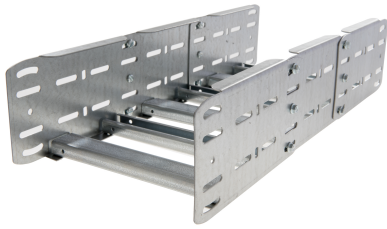

42278122 - Unic 100.1000 SV Stijg/Vervalstuk 90° R750

Artikelgegevens

Artikelnummer:	42278122
Merk:	Niedax Group
Serie:	Gouda Kabelladder
Type:	Unic
EAN Code:	08719972058668
Technische omschrijving:	Unic 100.1000 SV Stijg/Vervalstuk 90° R750
ETIM Klasse:	EC001535 - Bocht/hoekstuk kabelladder

Technische gegevens

Model:	Geïntegreerde verbinder
RAL-nummer:	-
Oppervlaktebescherming:	Bandverzinkt (sendzimir verzinkt)
Uitvoeringsvorm sport:	Profiel ongeperforeerd
Scharnierend:	Ja
Zijperforatie:	Ja
Hoek:	90°
Materiaalkwaliteit:	Overig
Materiaal:	Staal
Binnenstraal:	750
Geschikt voor kabelladderbreedte:	1000
Geschikt voor kabelladderhoogte:	100
Richtingsverandering:	Stijgend/vallend
Uitvoering zijligger:	Profiel (open vorm)
Geschikt voor functiebehoud:	Nee
Bochtuitvoering:	Segmentbocht