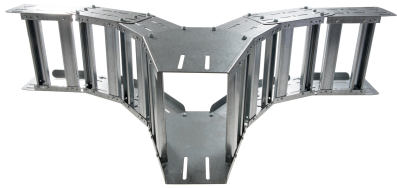

42302122 - Unic 100.200 SV T-stuk vertikaal R250

Artikelgegevens

Technische gegevens