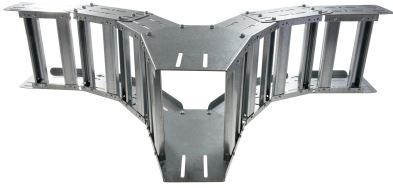

42318122 - Unic 100.1000 SV T-stuk vertikaal R250

Artikelgegevens

Artikelnummer:	42318122
Merk:	Niedax Group
Serie:	Gouda Kabelladder
Type:	Unic
EAN Code:	08719972059269
Technische omschrijving:	Unic 100.1000 SV T-stuk vertikaal R250
ETIM Klasse:	EC001540 - T-stuk kabelladder

Technische gegevens

Model:	Geïntegreerde verbinder
RAL-nummer:	-
Oppervlaktebescherming:	Bandverzinkt (sendzimir verzinkt)
Uitvoeringsvorm sport:	Profiel ongeperforeerd
Materiaalkwaliteit:	Overig
Materiaal:	Staal
Binnenstraal:	250
Kabelladder-aftakbreedte:	100
Geschikt voor kabelladderbreedte:	1000
Geschikt voor kabelladderhoogte:	100
Uitvoering symmetrisch:	Ja
Uitvoering zijligger:	Profiel (open vorm)
Geschikt voor functiebehoud:	Nee
Gebruikstemperatuur:	- - -