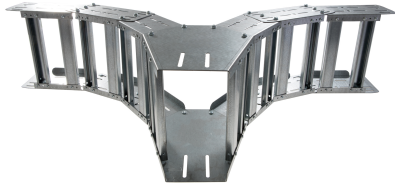

42318122 - Unic 100.1000 SV T-stuk vertikaal R250

Artikelgegevens

Artikelnummer:	42318122
Merk:	Niedax Group
Serie:	Gouda Kabelladder
Type:	Unic
EAN Code:	08719972059269
Technische omschrijving:	Unic 100.1000 SV T-stuk vertikaal R250
ETIM Klasse:	EC001540 - T-stuk kabelladder

Technische gegevens

Model:	Geïntegreerde verbinder
RAL-nummer:	-
Oppervlaktebescherming:	Bandverzinkt (sendzimir verzinkt)
Uitvoeringsvorm sport:	Profiel ongeperforeerd
Materiaalkwaliteit:	Overig
Gebruikstemperatuur:	- - -
Materiaal:	Staal
Binnenstraal:	250
Kabelladder-aftakbreedte:	100
Geschikt voor kabelladderbreedte:	1000
Geschikt voor kabelladderhoogte:	100
Uitvoering symmetrisch:	Ja
Uitvoering zijligger:	Profiel (open vorm)
Geschikt voor functiebehoud:	Nee