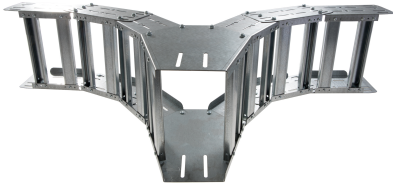

42338128 - Unic 100.1000 C T-stuk vertikaal R500

Artikelgegevens

Artikelnummer:	42338128
Merk:	Niedax Group
Serie:	Gouda Kabelladder
Type:	Unic
EAN Code:	08719972059580
Technische omschrijving:	Unic 100.1000 C T-stuk vertikaal R500
ETIM Klasse:	EC001540 - T-stuk kabelladder

Technische gegevens

Kleur:	Overig
Model:	Geïntegreerde verbinder
RAL-nummer:	-
Oppervlaktebescherming:	Bandverzinkt (sendzimir verzinkt) en gecoat
Uitvoeringsvorm sport:	Profiel ongeperforeerd
Materiaalkwaliteit:	Overig
Materiaal:	Staal
Binnenstraal:	500
Kabelladder-aftakbreedte:	100
Geschikt voor kabelladderbreedte:	1000
Geschikt voor kabelladderhoogte:	100
Uitvoering symmetrisch:	Ja
Uitvoering zijligger:	Profiel (open vorm)
Geschikt voor functiebehoud:	Nee
Gebruikstemperatuur:	- - -