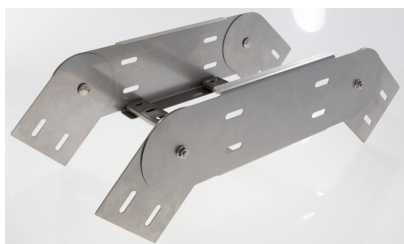

# 56522634 - Resist 100.200 RVS304 Stijg/Vervalstuk 90°

## Artikelgegevens

Artikelnummer:	56522634
Merk:	Niedax Group
Serie:	Gouda Kabelladder
Type:	Resist
EAN Code:	08719972076211
Technische omschrijving:	Resist 100.200 RVS304 Stijg/Vervalstuk 90°
ETIM Klasse:	EC001535 - Bocht/hoekstuk kabelladder

## Technische gegevens

Model:	Geïntegreerde verbinder
RAL-nummer:	-
Oppervlaktebescherming:	Overig
Uitvoeringsvorm sport:	Profiel geperforeerd
Scharnierend:	Ja
Zijperforatie:	Nee
Hoek:	90°
Materiaalkwaliteit:	RVS 304 (1.4301)
Materiaal:	Roestvaststaal (RVS)
Binnenstraal:	250
Geschikt voor kabelladderbreedte:	200
Geschikt voor kabelladderhoogte:	100
Richtingsverandering:	Stijgend/vallend
Uitvoering zijligger:	Profiel (open vorm)
Geschikt voor functiebehoud:	Nee
Bochtuitvoering:	Segmentbocht