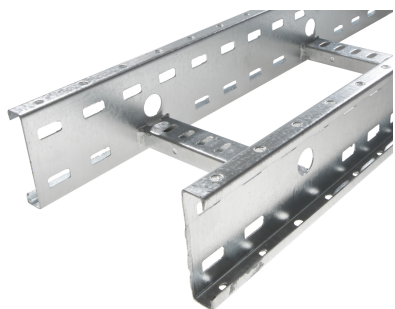

71001233 - Crafty MF 100.100 TV Kabelladder h.o.h.300 L3m

Artikelgegevens

Artikelnummer:	71001233
Merk:	Niedax Group
Serie:	Gouda Kabelladder
Type:	Crafty MF
EAN Code:	08719972115798
Technische omschrijving:	Crafty MF 100.100 TV Kabelladder h.o.h.300 L3m
ETIM Klasse:	EC000854 - Kabelladder

Technische gegevens

Breedte:	100
Hoogte:	100
RAL-nummer:	-
Oppervlaktebescherming:	Thermisch verzinkt (Hot-dip)
Gewicht:	-
Uitvoeringsvorm sport:	Profiel geperforeerd
Zijperforatie:	Ja
Materiaalkwaliteit:	Overig
Lengte:	3000
Gebruikstemperatuur:	-20 - 120
Materiaal:	Staal
Nuttige doorsnede:	-
Werkende lengte:	3000
Uitvoering zijligger:	Profiel (open vorm)
Geschikt voor functiebehoud:	Nee