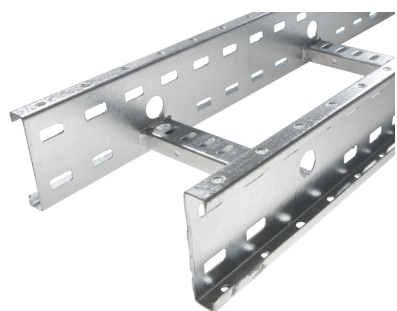

# 71007233 - Crafty MF 100.700 TV Kabelladder h.o.h.300 L3m

## Artikelgegevens

Artikelnummer:	71007233
Merk:	Niedax Group
Serie:	Gouda Kabelladder
Type:	Crafty MF
EAN Code:	08719972116030
Technische omschrijving:	Crafty MF 100.700 TV Kabelladder h.o.h.300 L3m
ETIM Klasse:	EC000854 - Kabelladder

## Technische gegevens

Werkende lengte:	3000
Gebruikstemperatuur:	-20 - 120
Stijgkabelladder:	-
Breedte:	700
Hoogte:	100
RAL-nummer:	-
Oppervlaktebescherming:	Thermisch verzinkt (Hot-dip)
Gewicht:	-
Uitvoeringsvorm sport:	Profiel geperforeerd
Zijperforatie:	Ja
Materiaalkwaliteit:	Overig
Lengte:	3000
Materiaal:	Staal
Nuttige doorsnede:	-
Uitvoering zijligger:	Profiel (open vorm)