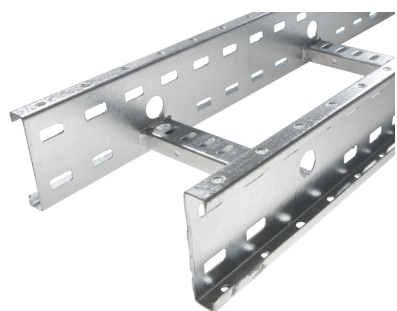

71008233 - Crafty MF 100.800 TV Kabelladder h.o.h.300 L3m

Artikelgegevens

Artikelnummer:	71008233
Merk:	Niedax Group
Serie:	Gouda Kabelladder
Type:	Crafty MF
EAN Code:	08719972116078
Technische omschrijving:	Crafty MF 100.800 TV Kabelladder h.o.h.300 L3m
ETIM Klasse:	EC000854 - Kabelladder

Technische gegevens

Breedte:	800
Hoogte:	100
RAL-nummer:	-
Oppervlaktebescherming:	Thermisch verzinkt (Hot-dip)
Gewicht:	-
Uitvoeringsvorm sport:	Profiel geperforeerd
Zijperforatie:	Ja
Materiaalkwaliteit:	Overig
Lengte:	3000
Gebruikstemperatuur:	-20 - 120
Materiaal:	Staal
Nuttige doorsnede:	-
Werkende lengte:	3000
Uitvoering zijligger:	Profiel (open vorm)
Geschikt voor functiebehoud:	Nee