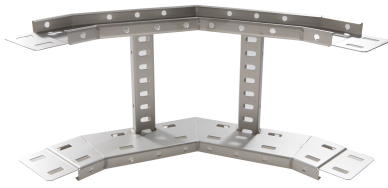

71421233 - Crafty MF 100.100 TV Stijgstuk 90° R300

Artikelgegevens

Artikelnummer:	71421233
Merk:	Niedax Group
Serie:	Gouda Kabelladder
Type:	Crafty MF
EAN Code:	08719972121966
Technische omschrijving:	Crafty MF 100.100 TV Stijgstuk 90° R300
ETIM Klasse:	EC001535 - Bocht/hoekstuk kabelladder

Technische gegevens

Model:	Geïntegreerde verbinder
RAL-nummer:	-
Oppervlaktebescherming:	Thermisch verzinkt (Hot-dip)
Uitvoeringsvorm sport:	Profiel geperforeerd
Scharnierend:	Nee
Zijperforatie:	Ja
Hoek:	90°
Materiaalkwaliteit:	Overig
Materiaal:	Staal
Binnenstraal:	300
Geschikt voor kabelladderbreedte:	100
Geschikt voor kabelladderhoogte:	100
Richtingsverandering:	Verticaal stijgend
Uitvoering zijligger:	Profiel (open vorm)
Geschikt voor functiebehoud:	Nee
Bochtuitvoering:	Segmentbocht