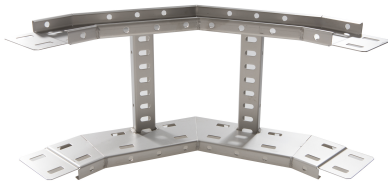

71421234 - Crafty MF 100.100 RVS304 Stijgstuk 90° R300

Artikelgegevens

Artikelnummer:	71421234
Merk:	Niedax Group
Serie:	Gouda Kabelladder
Type:	Crafty MF
EAN Code:	08719972121973
Technische omschrijving:	Crafty MF 100.100 RVS304 Stijgstuk 90° R300
ETIM Klasse:	EC001535 - Bocht/hoekstuk kabelladder

Technische gegevens

Model:	Geïntegreerde verbinder
RAL-nummer:	-
Oppervlaktebescherming:	Overig
Uitvoeringsvorm sport:	Profiel geperforeerd
Scharnierend:	Nee
Zijperforatie:	Ja
Hoek:	90°
Materiaalkwaliteit:	RVS 304 (1.4301)
Materiaal:	Roestvaststaal (RVS)
Binnenstraal:	300
Geschikt voor kabelladderbreedte:	100
Geschikt voor kabelladderhoogte:	100
Richtingsverandering:	Verticaal stijgend
Uitvoering zijligger:	Profiel (open vorm)
Geschikt voor functiebehoud:	Nee
Bochtuitvoering:	Segmentbocht