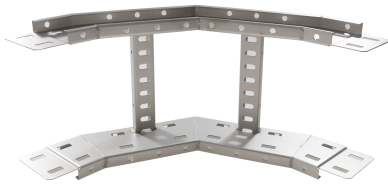

# 71421236 - Crafty MF 100.100 RVS316 Stijgstuk 90° R300

## Artikelgegevens

Artikelnummer:	71421236
Merk:	Niedax Group
Serie:	Gouda Kabelladder
Type:	Crafty MF
EAN Code:	08719972121997
Technische omschrijving:	Crafty MF 100.100 RVS316 Stijgstuk 90° R300
ETIM Klasse:	EC001535 - Bocht/hoekstuk kabelladder

## Technische gegevens

Model:	Geïntegreerde verbinder
RAL-nummer:	-
Oppervlaktebescherming:	Overig
Uitvoeringsvorm sport:	Profiel geperforeerd
Scharnierend:	Nee
Zijperforatie:	Ja
Hoek:	90°
Materiaalkwaliteit:	RVS 316 (1.4401)
Materiaal:	Roestvaststaal (RVS)
Binnenstraal:	300
Geschikt voor kabelladderbreedte:	100
Geschikt voor kabelladderhoogte:	100
Richtingsverandering:	Verticaal stijgend
Uitvoering zijligger:	Profiel (open vorm)
Geschikt voor functiebehoud:	Nee
Bochtuitvoering:	Segmentbocht