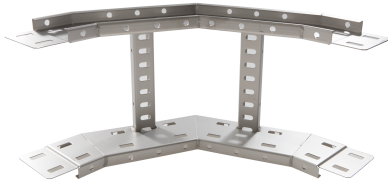

# 71422233 - Crafty MF 100.200 TV Stijgstuk 90° R300

## Artikelgegevens

Artikelnummer:	71422233
Merk:	Niedax Group
Serie:	Gouda Kabelladder
Type:	Crafty MF
EAN Code:	08719972122031
Technische omschrijving:	Crafty MF 100.200 TV Stijgstuk 90° R300
ETIM Klasse:	EC001535 - Bocht/hoekstuk kabelladder

## Technische gegevens

Model:	Geïntegreerde verbinder
RAL-nummer:	-
Oppervlaktebescherming:	Thermisch verzinkt (Hot-dip)
Uitvoeringsvorm sport:	Profiel geperforeerd
Scharnierend:	Nee
Zijperforatie:	Ja
Hoek:	90°
Materiaalkwaliteit:	Overig
Materiaal:	Staal
Binnenstraal:	300
Geschikt voor kabelladderbreedte:	200
Geschikt voor kabelladderhoogte:	100
Richtingsverandering:	Verticaal stijgend
Uitvoering zijligger:	Profiel (open vorm)
Geschikt voor functiebehoud:	Nee
Bochtuitvoering:	Segmentbocht