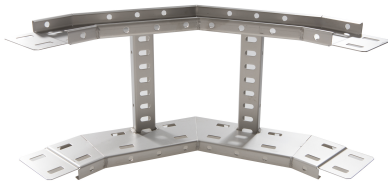

71422234 - Crafty MF 100.200 RVS304 Stijgstuk 90° R300

Artikelgegevens

Artikelnummer:	71422234
Merk:	Niedax Group
Serie:	Gouda Kabelladder
Type:	Crafty MF
EAN Code:	08719972122048
Technische omschrijving:	Crafty MF 100.200 RVS304 Stijgstuk 90° R300
ETIM Klasse:	EC001535 - Bocht/hoekstuk kabelladder

Technische gegevens

Model:	Geïntegreerde verbinder
RAL-nummer:	-
Oppervlaktebescherming:	Overig
Uitvoeringsvorm sport:	Profiel geperforeerd
Scharnierend:	Nee
Zijperforatie:	Ja
Hoek:	90°
Materiaalkwaliteit:	RVS 304 (1.4301)
Materiaal:	Roestvaststaal (RVS)
Binnenstraal:	300
Geschikt voor kabelladderbreedte:	200
Geschikt voor kabelladderhoogte:	100
Richtingsverandering:	Verticaal stijgend
Uitvoering zijligger:	Profiel (open vorm)
Geschikt voor functiebehoud:	Nee
Bochtuitvoering:	Segmentbocht