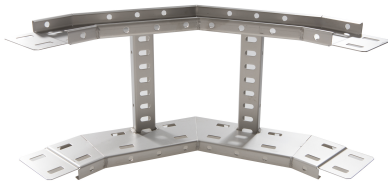

71422236 - Crafty MF 100.200 RVS316 Stijgstuk 90° R300

Artikelgegevens

Artikelnummer:	71422236
Merk:	Niedax Group
Serie:	Gouda Kabelladder
Type:	Crafty MF
EAN Code:	08719972122062
Technische omschrijving:	Crafty MF 100.200 RVS316 Stijgstuk 90° R300
ETIM Klasse:	EC001535 - Bocht/hoekstuk kabelladder

Technische gegevens

Model:	Geïntegreerde verbinder
RAL-nummer:	-
Oppervlaktebescherming:	Overig
Uitvoeringsvorm sport:	Profiel geperforeerd
Scharnierend:	Nee
Zijperforatie:	Ja
Hoek:	90°
Materiaalkwaliteit:	RVS 316 (1.4401)
Materiaal:	Roestvaststaal (RVS)
Binnenstraal:	300
Geschikt voor kabelladderbreedte:	200
Geschikt voor kabelladderhoogte:	100
Richtingsverandering:	Verticaal stijgend
Uitvoering zijligger:	Profiel (open vorm)
Geschikt voor functiebehoud:	Nee
Bochtuitvoering:	Segmentbocht