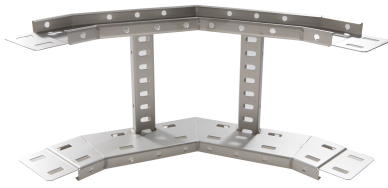

# 71423233 - Crafty MF 100.300 TV Stijgstuk 90° R300

## Artikelgegevens

Artikelnummer:	71423233
Merk:	Niedax Group
Serie:	Gouda Kabelladder
Type:	Crafty MF
EAN Code:	08719972122109
Technische omschrijving:	Crafty MF 100.300 TV Stijgstuk 90° R300
ETIM Klasse:	EC001535 - Bocht/hoekstuk kabelladder

## Technische gegevens

Model:	Geïntegreerde verbinder
RAL-nummer:	-
Oppervlaktebescherming:	Thermisch verzinkt (Hot-dip)
Uitvoeringsvorm sport:	Profiel geperforeerd
Scharnierend:	Nee
Zijperforatie:	Ja
Hoek:	90°
Materiaalkwaliteit:	Overig
Materiaal:	Staal
Binnenstraal:	300
Geschikt voor kabelladderbreedte:	300
Geschikt voor kabelladderhoogte:	100
Richtingsverandering:	Verticaal stijgend
Uitvoering zijligger:	Profiel (open vorm)
Geschikt voor functiebehoud:	Nee
Bochtuitvoering:	Segmentbocht