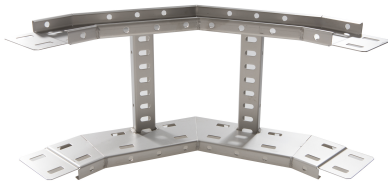

71423234 - Crafty MF 100.300 RVS304 Stijgstuk 90° R300

Artikelgegevens

Artikelnummer:	71423234
Merk:	Niedax Group
Serie:	Gouda Kabelladder
Type:	Crafty MF
EAN Code:	08719972122116
Technische omschrijving:	Crafty MF 100.300 RVS304 Stijgstuk 90° R300
ETIM Klasse:	EC001535 - Bocht/hoekstuk kabelladder

Technische gegevens

Model:	Geïntegreerde verbinder
RAL-nummer:	-
Oppervlaktebescherming:	Overig
Uitvoeringsvorm sport:	Profiel geperforeerd
Scharnierend:	Nee
Zijperforatie:	Ja
Hoek:	90°
Materiaalkwaliteit:	RVS 304 (1.4301)
Materiaal:	Roestvaststaal (RVS)
Binnenstraal:	300
Geschikt voor kabelladderbreedte:	300
Geschikt voor kabelladderhoogte:	100
Richtingsverandering:	Verticaal stijgend
Uitvoering zijligger:	Profiel (open vorm)
Geschikt voor functiebehoud:	Nee
Bochtuitvoering:	Segmentbocht